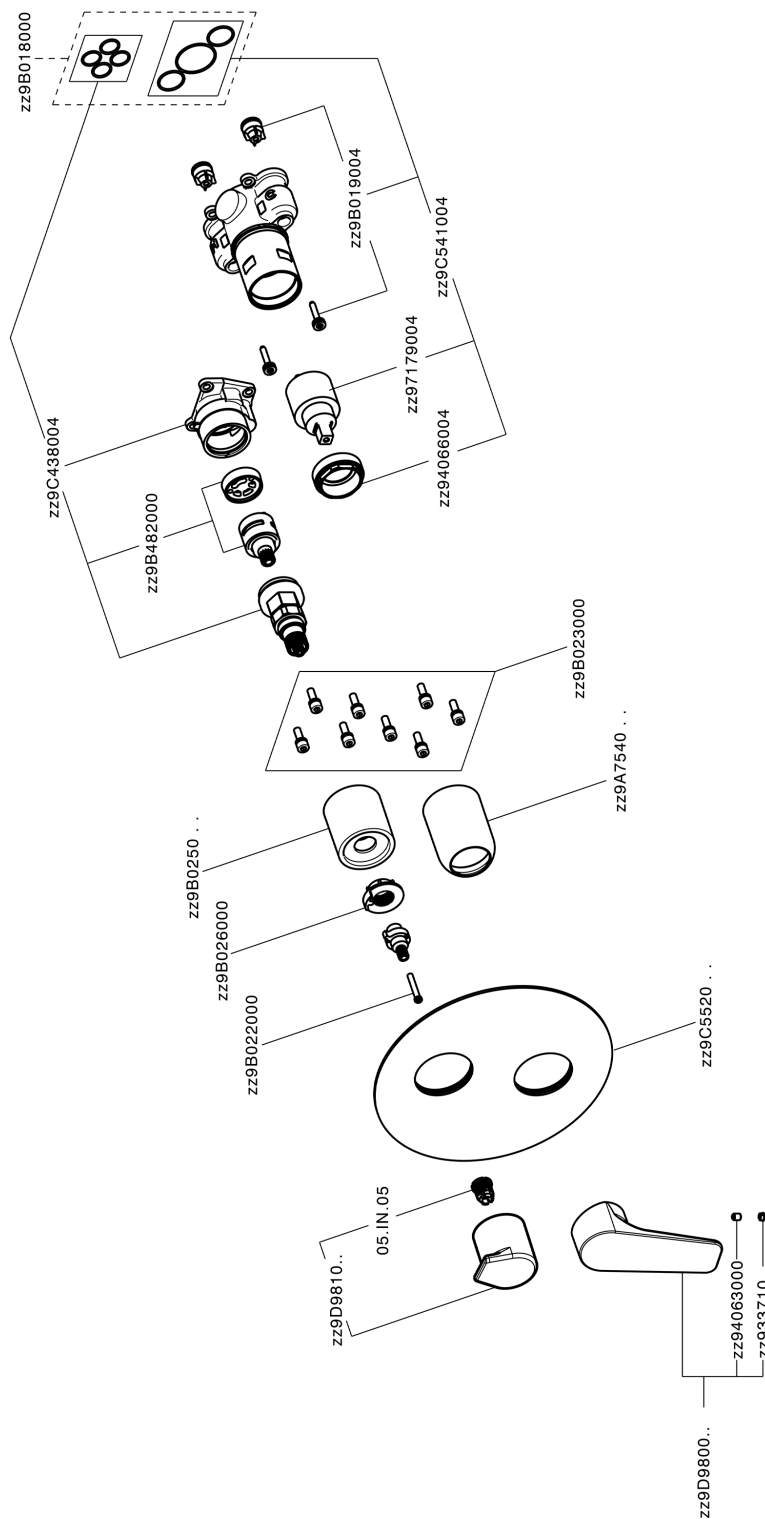

Conjunto Monomando para One-Box ONE BOX_RK0BM030

MODELO **RK0BM030**

Conjunto Monomando para One-Box, con desviador 2-3 salidas, profundidad mínima de instalación 67 mm, sin parte empotrada, para art. ZA00B030-ZA00B031

ACABADOS DISPONIBLES

-  **21** 21 Cromo
-  **2F** 2F Niquel Cepillado
-  **40** 40 Negro Mate

CARACTERÍSTICAS

Recambio Cartucho **ZZ97179000**

Cartucho Monomando 35 mm

Instalación **Empotrado**

Empotrado 2 **ZA00B031**

ZA00B030

Conjunto Monomando para One-Box ONE BOX_RK0BM030

RK0BM030

<https://es.cisal.it/conjunto-monomando-para-one-box-one-box-rk0bm030>

One-Box Universal para empotrado ONE BOX_ZA00B031

MODELO **ZA00B031**

One-Box Universal para empotrado, para termostático o monomando 1,2 o 3 salidas, sin parte externa, con silenciadores, con junta para sellado

ACABADOS DISPONIBLES

CARACTERÍSTICAS

Empotrado **1**

Termostático