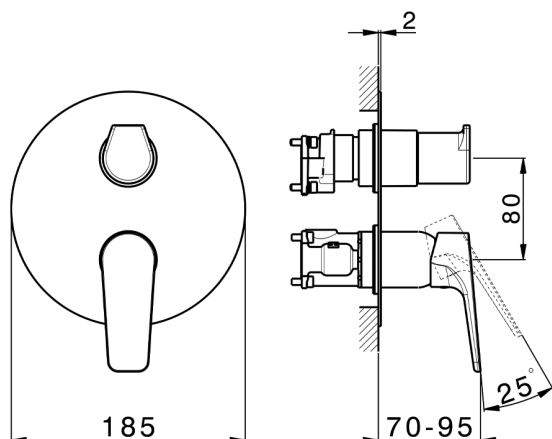

Conjunto Monomando para One-Box ONE BOX_RK0BM030

MODELO **RK0BM030**

Conjunto Monomando para One-Box, con desviador 2-3 salidas, profundidad mínima de instalación 67 mm, sin parte empotrada, para art. ZA00B030-ZA00B031

ACABADOS DISPONIBLES

-  **21** 21 Cromo
-  **2F** 2F Niquel Cepillado
-  **40** 40 Negro Mate

CARACTERÍSTICAS

Recambio Cartucho **ZZ97179000**

Cartucho Monomando 35 mm

Instalación **Empotrado**

Empotrado 2 **ZA00B031**