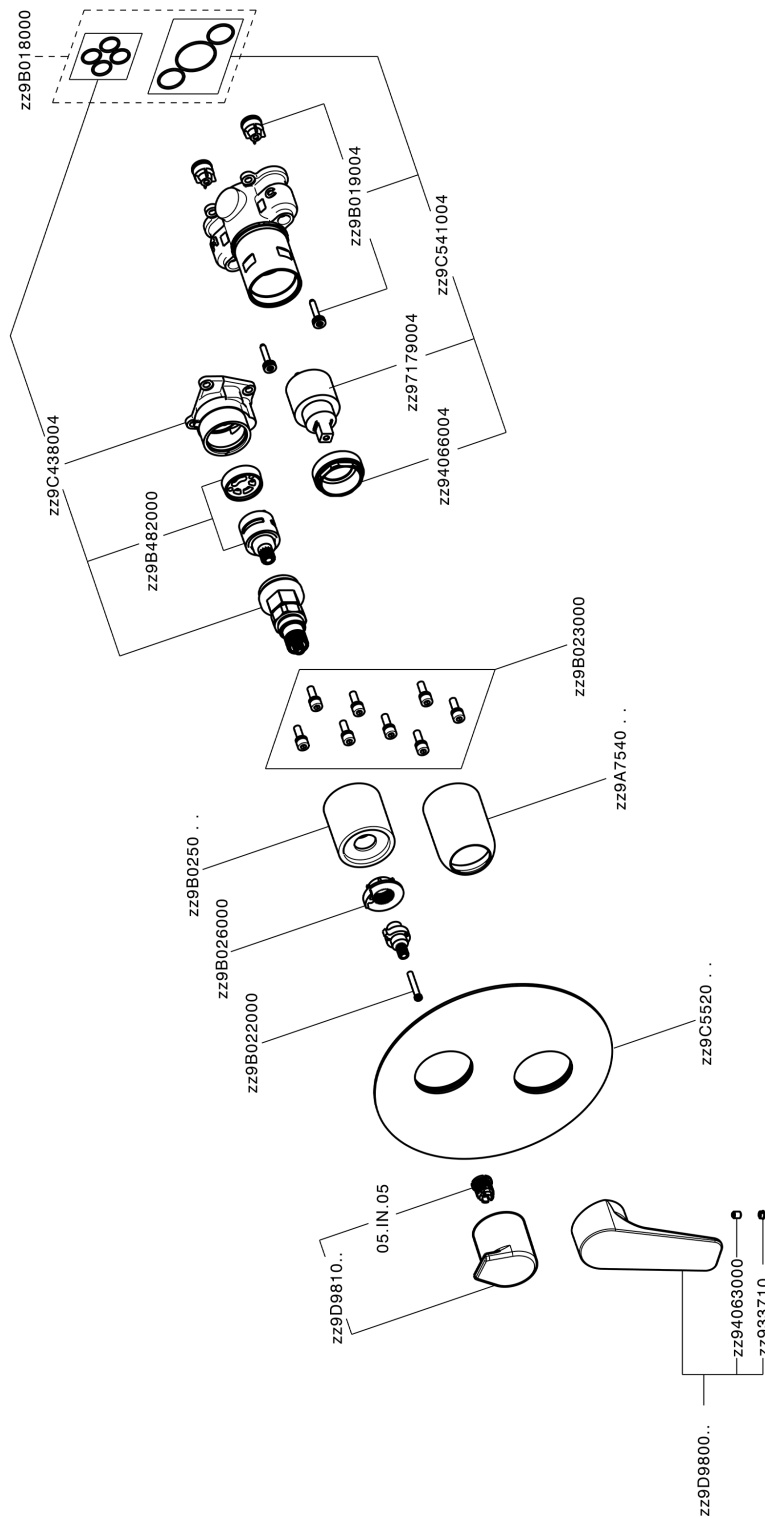

Conjunto Monomando para One-Box ONE BOX_RK0BM030

MODELO **RK0BM030**

Conjunto Monomando para One-Box, con desviador 2-3 salidas, profundidad mínima de instalación 67 mm, sin parte empotrada, para art. ZA00B030-ZA00B031

ACABADOS DISPONIBLES

-  **21** 21 Cromo
-  **2F** 2F Niquel Cepillado
-  **40** 40 Negro Mate

CARACTERÍSTICAS

Recambio Cartucho **ZZ97179000**

Cartucho Monomando 35 mm

Instalación **Empotrado**

Empotrado 2 **ZA00B031**

ZA00B030

Conjunto Monomando para One-Box ONE BOX_RK0BM030

RK0BM030

<https://es.cisal.it/conjunto-monomando-para-one-box-one-box-rk0bm030>

One-Box Universal para empotrado ONE BOX_ZA00B031

MODELO **ZA00B031**

One-Box Universal para empotrado, para termostático o monomando 1,2 o 3 salidas, sin parte externa, con silenciadores, con junta para sellado

ACABADOS DISPONIBLES

 **04** 04 Sin acabado

CARACTERÍSTICAS

Empotrado **1**