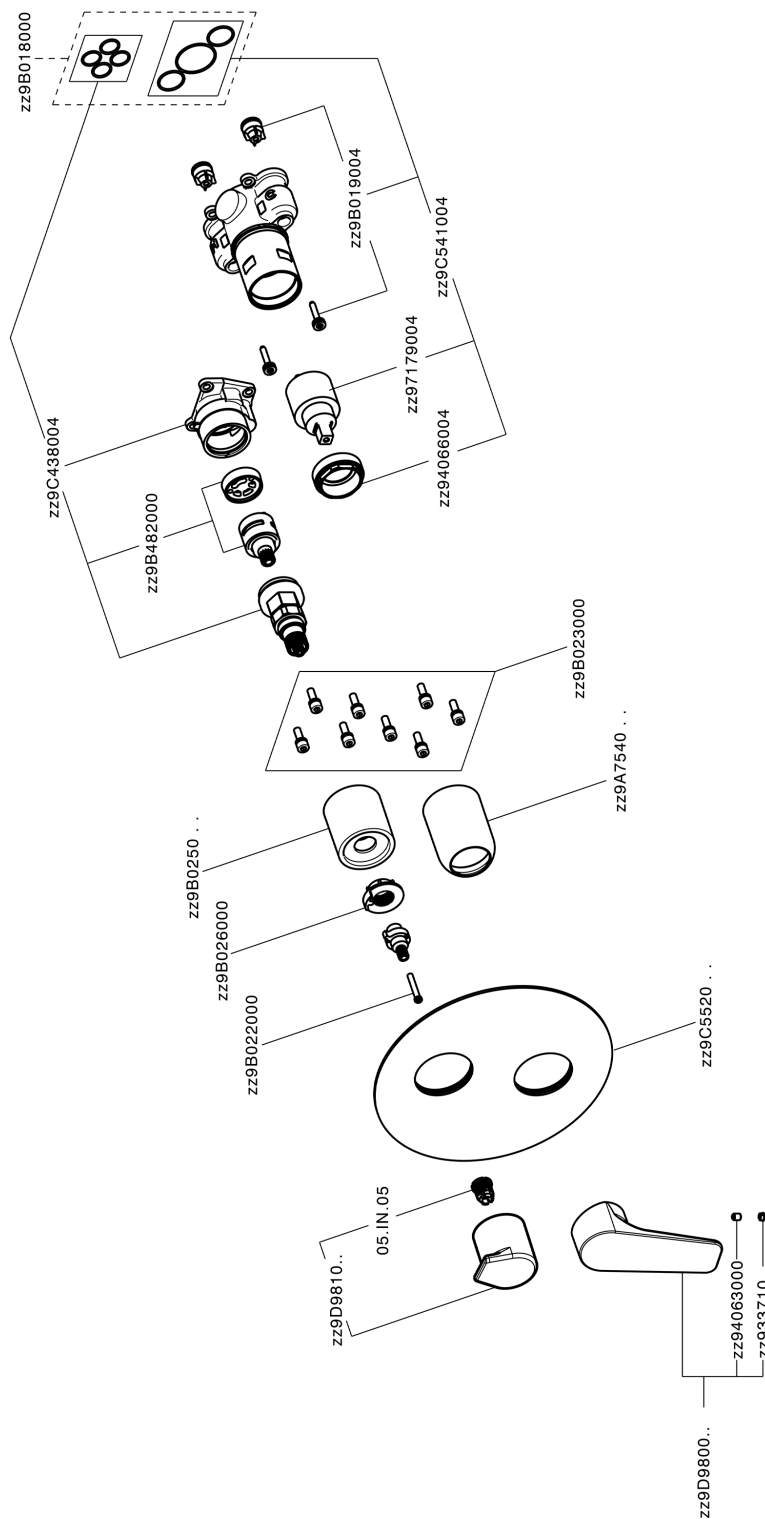

Conjunto Monomando para One-Box ONE BOX_RK0BM030

MODELO **RK0BM030**

Conjunto Monomando para One-Box, con desviador 2-3 salidas, profundidad mínima de instalación 67 mm, sin parte empotrada, para art. ZA00B030-ZA00B031

ACABADOS DISPONIBLES

-  **21** 21 Cromo
-  **2F** 2F Niquel Cepillado
-  **40** 40 Negro Mate

CARACTERÍSTICAS

Recambio Cartucho **ZZ97179000**
Cartucho Monomando 35 mm
 Instalación **Empotrado**
 Empotrado 2 **ZA00B031**
ZA00B030

Conjunto Monomando para One-Box ONE BOX_RK0BM030

RK0BM030

<https://es.cisal.it/conjunto-monomando-para-one-box-one-box-rk0bm030>

One-Box Universal para empotrado ONE BOX_ZA00B031

MODELO **ZA00B031**

One-Box Universal para empotrado, para termostático o monomando 1, 2 o 3 salidas, sin parte externa, con silenciadores, con junta para sellado

ACABADOS DISPONIBLES

 **04** 04 Sin acabado

CARACTERÍSTICAS

Empotrado **1**

Termostático

El termostático Cisal es tu gestor personal del agua, ayudándote a manejar, controlar y ahorrar agua y energía.

One-Box Universal para empotrado ONE BOX_ZA00B030