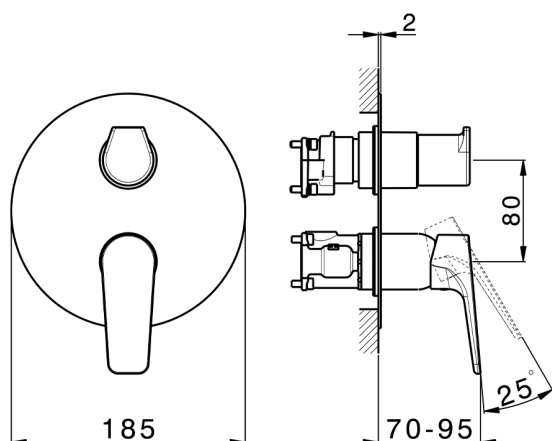

Conjunto Monomando para One-Box ONE BOX_RK0BM030

MODELO **RK0BM030**

Conjunto Monomando para One-Box, con desviador 2-3 salidas, profundidad mínima de instalación 67 mm, sin parte empotrada, para art. ZA00B030-ZA00B031

ACABADOS DISPONIBLES

-  **21** 21 Cromo
-  **2F** 2F Niquel Cepillado
-  **40** 40 Negro Mate

CARACTERÍSTICAS

Recambio Cartucho **ZZ97179000**
Cartucho Monomando 35 mm
 Instalación **Empotrado**
 Empotrado 2 **ZA00B031**
ZA00B030