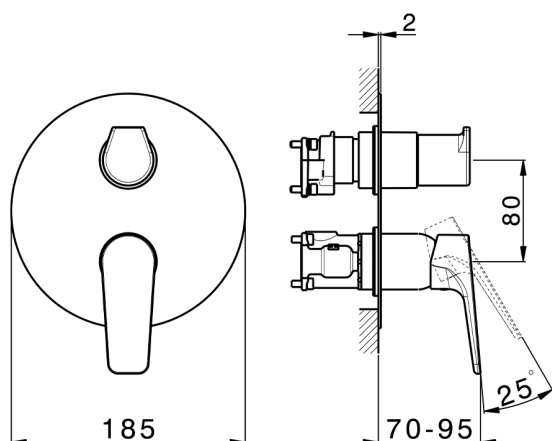

Conjunto Monomando para One-Box ONE BOX_RK0BM030

MODELO **RK0BM030**

Conjunto Monomando para One-Box, con desviador 2-3 salidas, profundidad mínima de instalación 67 mm, sin parte empotrada, para art. ZA00B030-ZA00B031

ACABADOS DISPONIBLES

-  **21** 21 Cromo
-  **2F** 2F Niquel Cepillado
-  **40** 40 Negro Mate

CARACTERÍSTICAS

Recambio Cartucho **ZZ97179000**

Cartucho Monomando 35 mm

Instalación **Empotrado**

Empotrado 2 **ZA00B031**