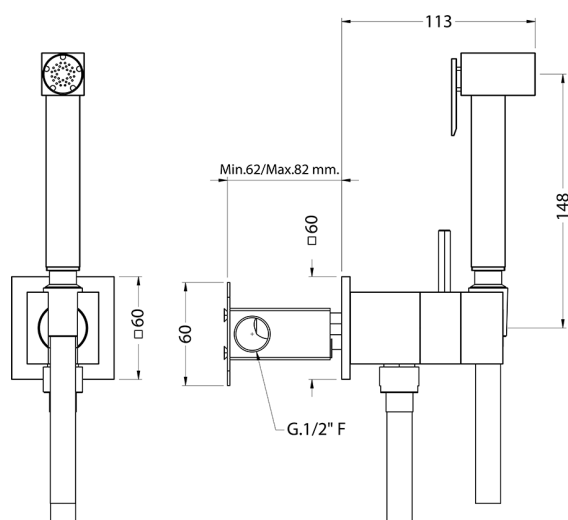

Kit ducha higiénica para bidé DUCHAS HIGIÉNICAS_CU007945

MODELO **CU007945**

Kit ducha higiénica para bidé, soporte mural cuadrado, mezclador progresivo agua caliente-fría, comprensivo de parte empotrada, Ducha higiénica de Latón - flexible PVC 120 cm

ACABADOS DISPONIBLES

21 21 Cromo

CARACTERÍSTICAS

MixedWater **1**

Ducha higiénica

Duchita higiénica

Ducha higiénica, para el cuidado de la higiene personal.

2026-04-30