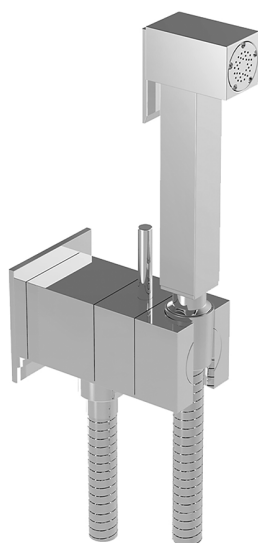

Kit ducha higiénica para bidé DUCHAS HIGIÉNICAS_CU007945

MODELO **CU007945**

Kit ducha higiénica para bidé, soporte mural cuadrado, mezclador progresivo agua caliente-fría, comprensivo de parte empotrada, Ducha higiénica de Latón - flexible PVC 120 cm

ACABADOS DISPONIBLES

21 21 Cromo

CARACTERÍSTICAS

MixedWater **1**

Ducha higiénica

Duchita higiénica

Ducha higiénica, para el cuidado de la higiene personal.

2026-04-30