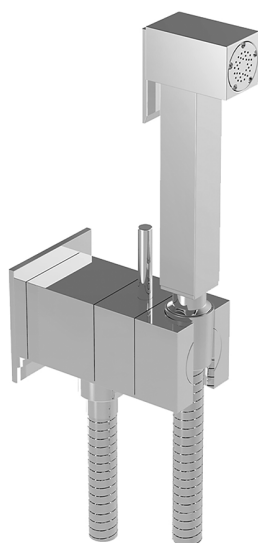

Kit ducha higiénica para bidé DUCHAS HIGIÉNICAS_CU007945

MODELO **CU007945**

Kit ducha higiénica para bidé, soporte mural cuadrado, mezclador progresivo agua caliente-fría, comprensivo de parte empotrada, Ducha higiénica de Latón - flexible PVC 120 cm

ACABADOS DISPONIBLES

21 21 Cromo

CARACTERÍSTICAS

MixedWater **1**

Ducha higiénica

Duchita higiénica

Ducha higiénica, para el cuidado de la higiene personal.

2026-06-15