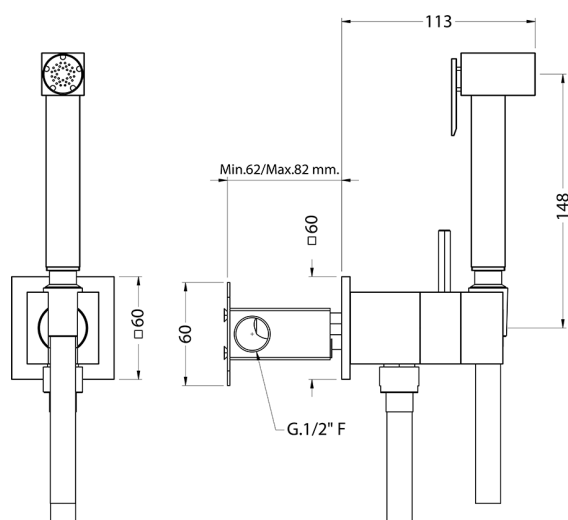

Kit ducha higiénica para bidé DUCHAS HIGIÉNICAS_CU007945

MODELO **CU007945**

Kit ducha higiénica para bidé, soporte mural cuadrado, mezclador progresivo agua caliente-fría, comprensivo de parte empotrada, Ducha higiénica de Latón - flexible PVC 120 cm

ACABADOS DISPONIBLES

21 21 Cromo

CARACTERÍSTICAS

MixedWater **1**

Ducha higiénica

Duchita higiénica

Ducha higiénica, para el cuidado de la higiene personal.

2026-06-15