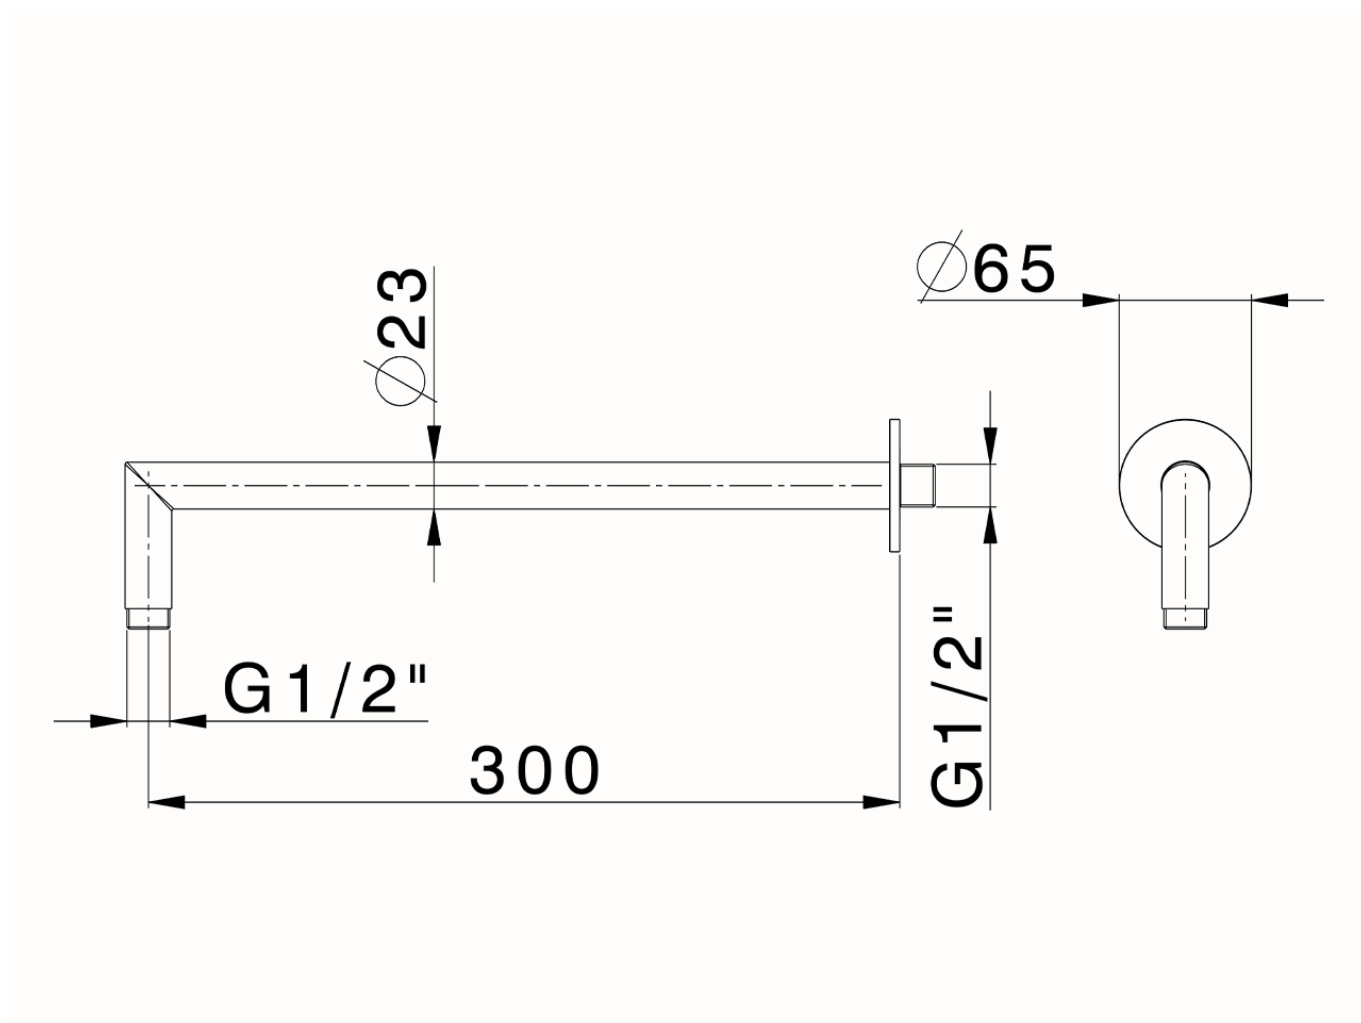

Braço ducha XION_DS013541

DS013541

<https://es.cisal.it/brazo-ducha-xion-ds013541>

2026-04-30