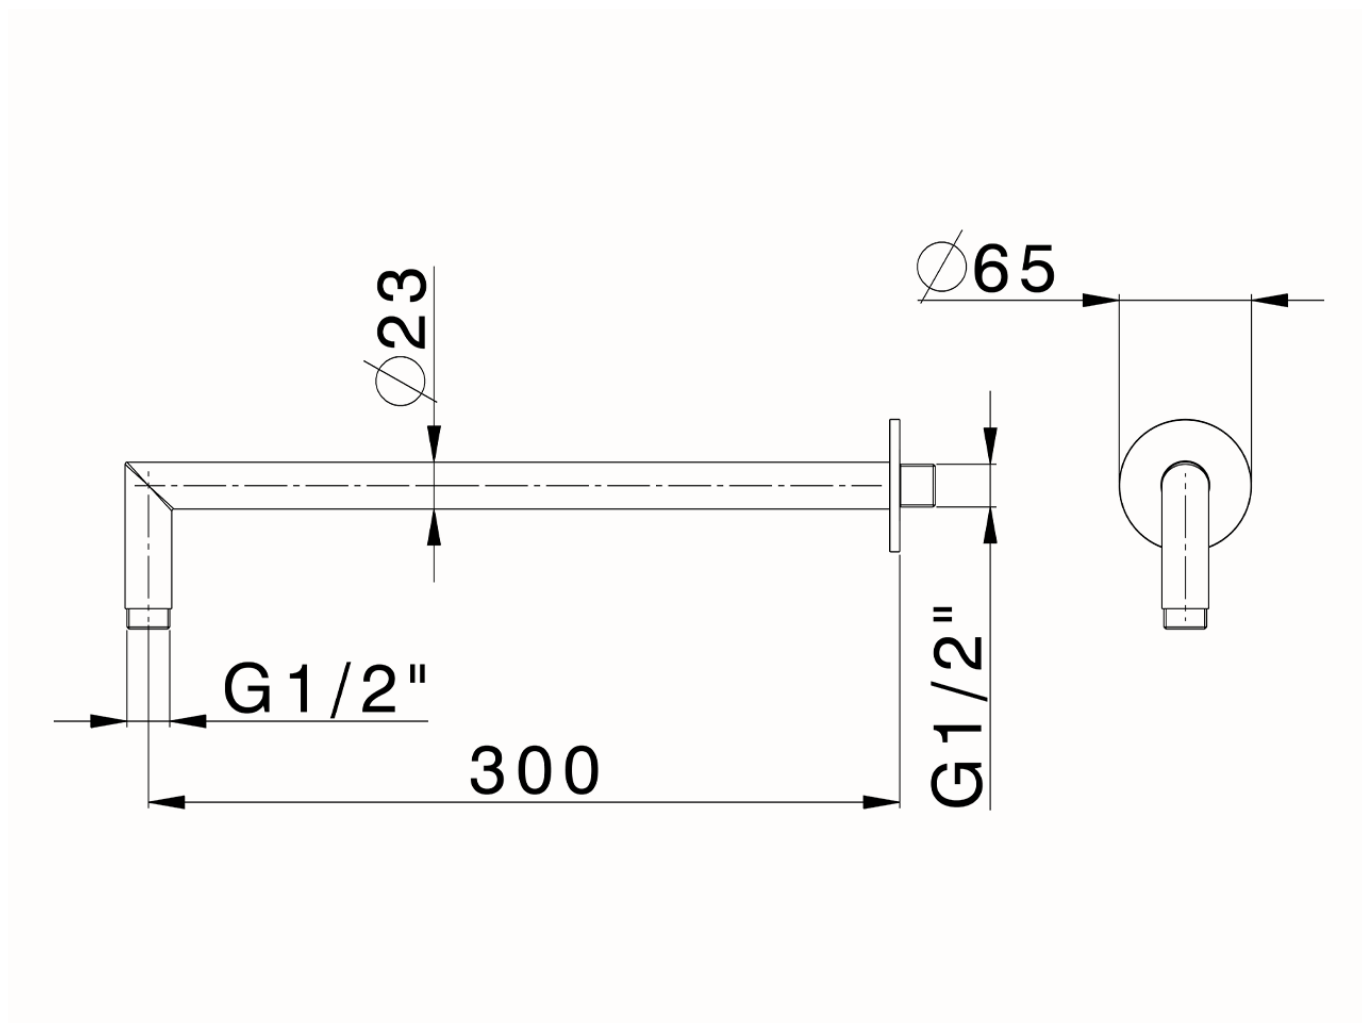

Brazo ducha XION_DS013541

DS013541

<https://es.cisal.it/brazo-ducha-xion-ds013541>

2026-06-15