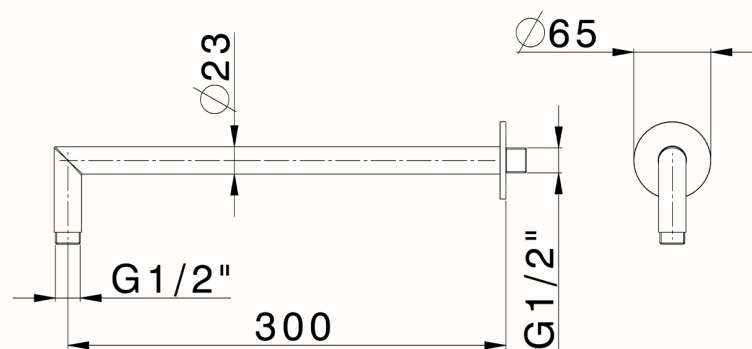

Brazo ducha XION_DS013541

MODELO **DS013541**

Brazo ducha, L.300 mm, Inox AISI 316L

ACABADOS DISPONIBLES

 **D1** D1 Inox Cepillado

CARACTERÍSTICAS

2026-04-30