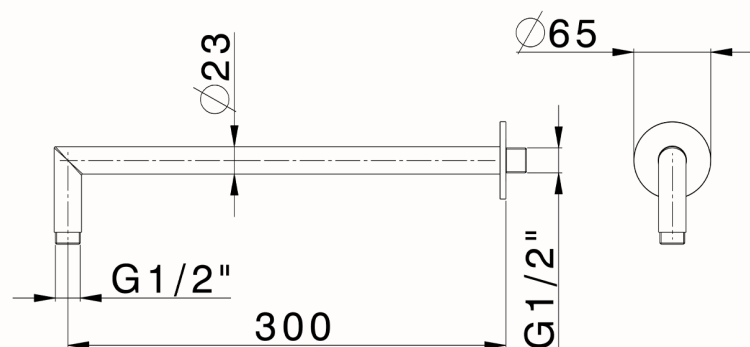

Brazo ducha XION_DS013541

MODELO **DS013541**

Brazo ducha, L.300 mm, Inox AISI 316L

ACABADOS DISPONIBLES

 **D1** D1 Inox Cepillado

CARACTERÍSTICAS

2026-06-15