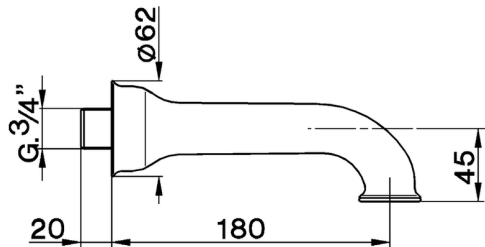

## Caño de erogación ARCANA COMPLEMENTOS \_AR000241

MODELO **AR000241**

Caño de erogación, L.180 mm, conexión 1/2" M NPT

ACABADOS DISPONIBLES

-  **21** 21 Cromo
-  **24** 24 Oro
-  **26** 26 Cobre Viejo
-  **27** 27 Bronce Viejo
-  **2A** 2A Niquel Satinado Cepillado
-  **74** 74 Cromo/Oro