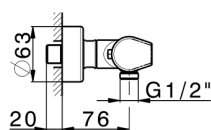

ACABADOS DISPONIBLES

- **21** 21 Cromo
- **2F** 2F Niquel Cepillado
- **40** 40 Negro Mate

CARACTERÍSTICAS

Recambio Cartucho **22.04A.AR - ZZ97279004**

Cartucho Termostático Argo 2 (filtro lungo)