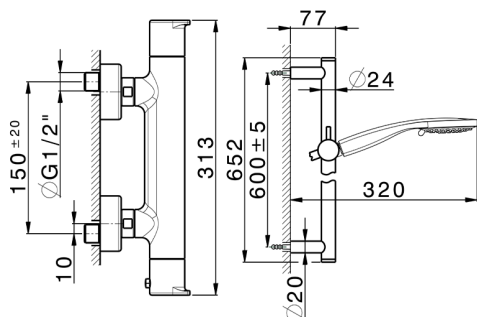

Ducha termostática con barra-corrediza ROCK&ROLL_RKS01010

MODELO **RKS01010**

Ducha termostática con barra-corrediza, barra 60 cm con soporte corredizo, duchita 3 funciones Ø 100 mm de ABS, flexible liso SUPREME 150 cm

ACABADOS DISPONIBLES

-  **21** 21 Cromo
-  **2F** 2F Niquel Cepillado
-  **40** 40 Negro Mate

CARACTERÍSTICAS

Recambio Cartucho **22.04A.AR - ZZ97279004**

Cartucho Termostático Argo 2 (filtro lungo)

EcoStop

La función EcoStop limita el caudal del agua aproximadamente el 50% de la salida máxima con una leve resistencia en la maneta. Basta con empujar ligeramente más allá de la mitad del tope sólo cuando se requiera la salida máxima de agua. Esto permitirá ahorrar hasta un 50% de agua.