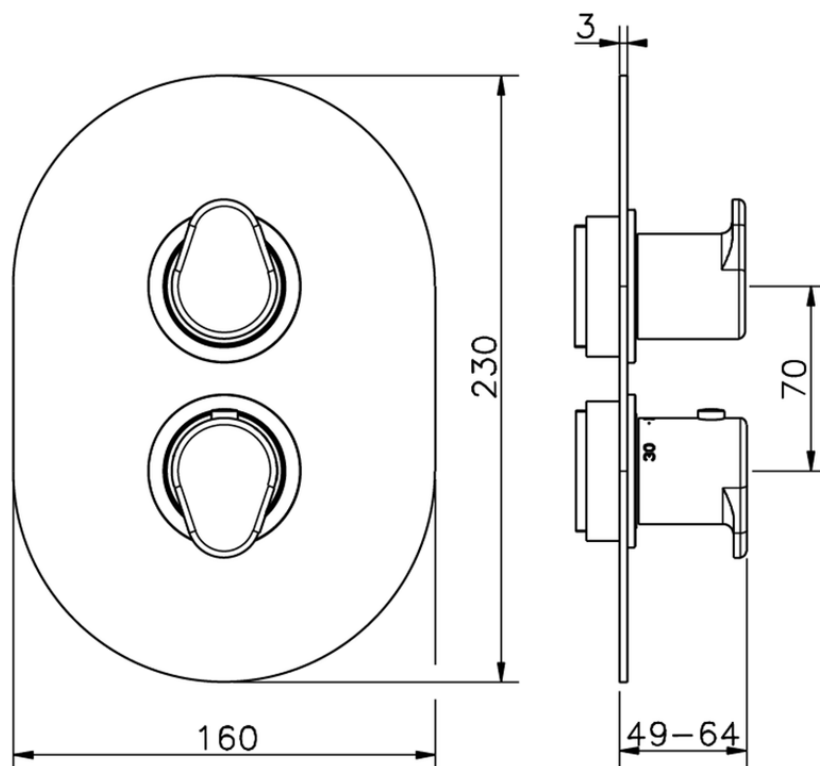

Parte externa termostático ducha emp. 2 salidas LINEAVIVA_LV018100

LV018100

<https://es.cisal.it/parte-externa-termostatico-ducha-emp-2-salidas-lineaviva-lv018100>

Piastra/Plate/Plaque/Platte/Placa

2-3mm: XX 25-40 YY 76-91

10 mm: XX 16-31 YY 65-80

ZA018101

<https://es.cisal.it/parte-empotrada-termostatico-ducha-2-salidas-empotrado-za018101>

2025-01-02