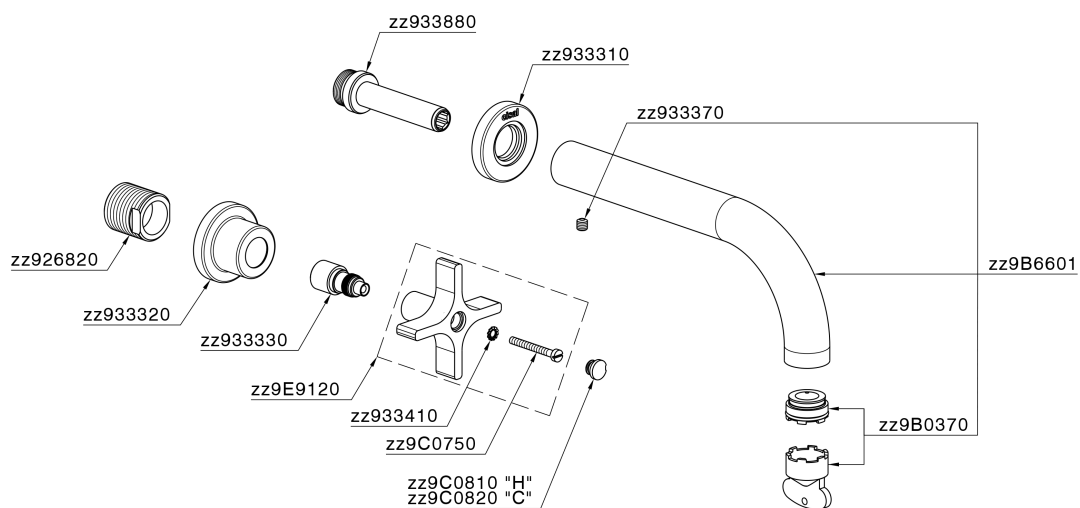

## Parte externa lavabo de pared GRACE\_GS013512

MODELO **GS013512**

Parte externa lavabo de pared, sin parte empotrada, para art. ZA033511

ACABADOS DISPONIBLES

-  **21** 21 Cromo
-  **2F** 2F Niquel Cepillado
-  **2W** 2W Oro Cepillado
-  **5H** 5H Dark Brass Brushed
-  **5L** 5L Brushed Black Titanium
-  **6T** 6T Cromo/Negro Mate

CARACTERÍSTICAS

Instalación **Empotrado**  
 Empotrado 1 **ZA033511**

## Parte externa lavabo de pared GRACE\_GS013512

GS013512

<https://es.cisal.it/parte-externa-lavabo-de-pared-grace-gs013512>

## Parte empotrada lavabo de pared EMPOTRADO\_ZA033511

MODELO **ZA033511**

Parte empotrada lavabo de pared, con montura de derecha y montura de izquierda

ACABADOS DISPONIBLES

CARACTERÍSTICAS

Empotrado **1**