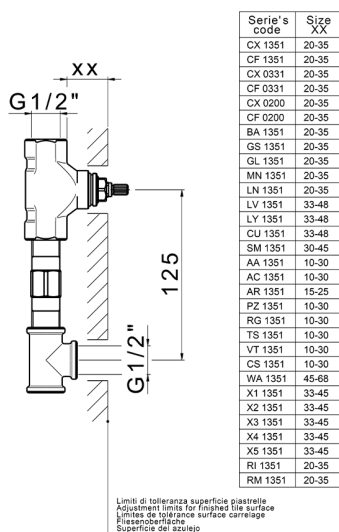

## Parte empotrada lavabo de pared EMPOTRADO\_ZA033511

MODELO **ZA033511**

Parte empotrada lavabo de pared, con montura de derecha y montura de izquierda

ACABADOS DISPONIBLES

CARACTERÍSTICAS

Empotrado **1**