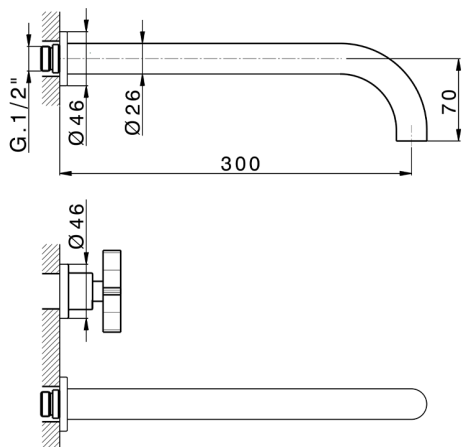

## Parte externa lavabo de pared GRACE\_GS013512

MODELO **GS013512**

Parte externa lavabo de pared, sin parte empotrada, para art. ZA033511

ACABADOS DISPONIBLES

-  **21** 21 Cromo
-  **2F** 2F Niquel Cepillado
-  **2W** 2W Oro Cepillado
-  **5H** 5H Dark Brass Brushed
-  **5L** 5L Brushed Black Titanium
-  **6T** 6T Cromo/Negro Mate

CARACTERÍSTICAS

Instalación **Empotrado**  
 Empotrado 1 **ZA033511**

## Parte externa lavabo de pared GRACE\_GS013512

GS013512

<https://es.cisal.it/parte-externa-lavabo-de-pared-grace-gs013512>

## Parte empotrada lavabo de pared EMPOTRADO\_ZA033511

MODELO **ZA033511**

Parte empotrada lavabo de pared, con montura de derecha y montura de izquierda

ACABADOS DISPONIBLES

CARACTERÍSTICAS

Empotrado **1**