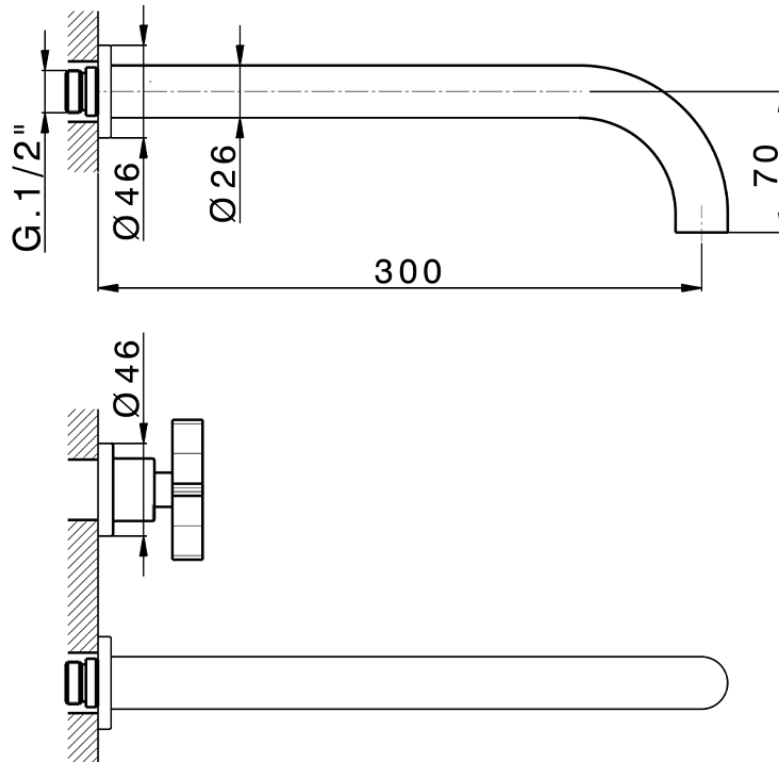

Parte externa lavabo de pared GRACE_GS013512

GS013512

<https://es.cisal.it/parte-externa-lavabo-de-pared-grace-gs013512>

Serie's code	Size XX
CX 1351	20-35
CF 1351	20-35
CX 0331	20-35
CF 0331	20-35
CX 0200	20-35
CF 0200	20-35
BA 1351	20-35
GS 1351	20-35
GL 1351	20-35
MN 1351	20-35
LN 1351	20-35
LV 1351	33-48
LY 1351	33-48
CU 1351	33-48
SM 1351	30-45
AA 1351	10-30
AC 1351	10-30
AR 1351	15-25
PZ 1351	10-30
RG 1351	10-30
TS 1351	10-30
VT 1351	10-30
CS 1351	10-30
WA 1351	45-68
X1 1351	33-45
X2 1351	33-45
X3 1351	33-45
X4 1351	33-45
X5 1351	33-45
RI 1351	20-35
RM 1351	20-35

Limiti di tolleranza superficie piastrelle
 Adjustment limits for finished tile surface
 Limites de tolérance surface carrelage
 Fliesenoberfläche
 Superficie del azulejo

ZA033511

<https://es.cisal.it/parte-empotrada-lavabo-de-pared-empotrado-za033511>