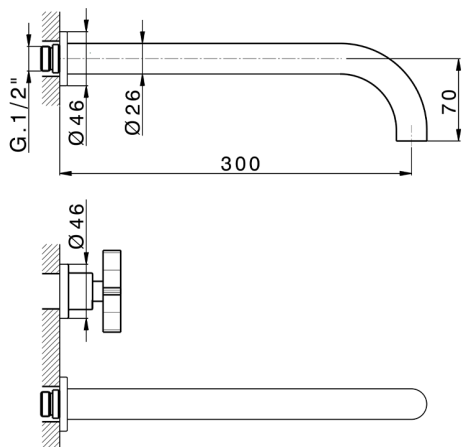

## Parte externa lavabo de pared GRACE\_GS013512

MODELO **GS013512**

Parte externa lavabo de pared, sin parte empotrada, para art. ZA033511

### CARACTERÍSTICAS

Instalación **Empotrado**  
 Empotrado 1 **ZA033511**

## Parte externa lavabo de pared GRACE\_GS013512

GS013512

<https://es.cisal.it/parte-externa-lavabo-de-pared-grace-gs013512>

## Parte empotrada lavabo de pared EMPOTRADO\_ZA033511

MODELO **ZA033511**

Parte empotrada lavabo de pared, con montura de derecha y montura de izquierda

ACABADOS DISPONIBLES

 **04** 04 Sin acabado

CARACTERÍSTICAS