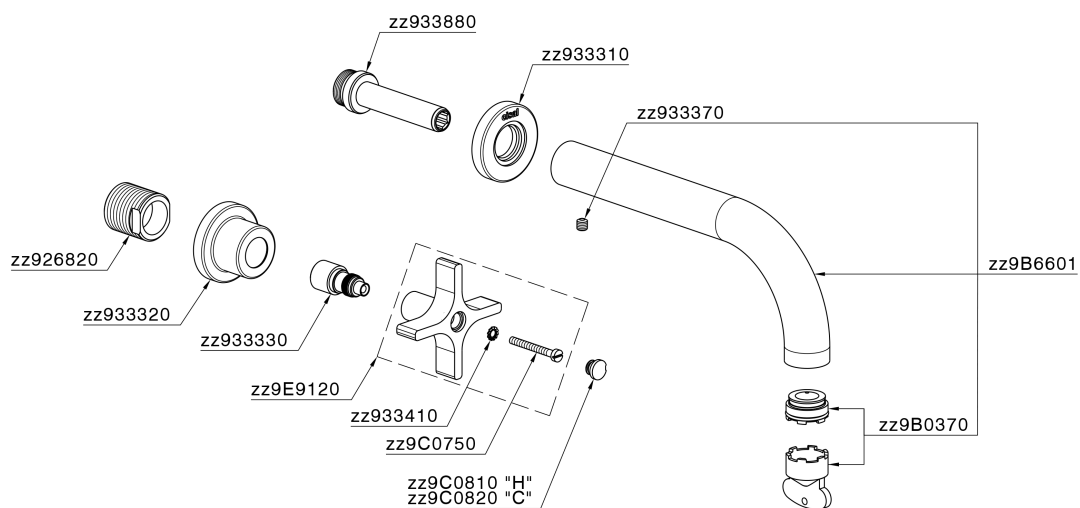

## Parte externa lavabo de pared GRACE\_GS013512

MODELO **GS013512**

Parte externa lavabo de pared, sin parte empotrada, para art. ZA033511

### CARACTERÍSTICAS

Instalación **Empotrado**  
 Empotrado 1 **ZA033511**

## Parte externa lavabo de pared GRACE\_GS013512

GS013512

<https://es.cisal.it/parte-externa-lavabo-de-pared-grace-gs013512>

## Parte empotrada lavabo de pared EMPOTRADO\_ZA033511

MODELO **ZA033511**

Parte empotrada lavabo de pared, con montura de derecha y montura de izquierda

ACABADOS DISPONIBLES

 **04** 04 Sin acabado

CARACTERÍSTICAS