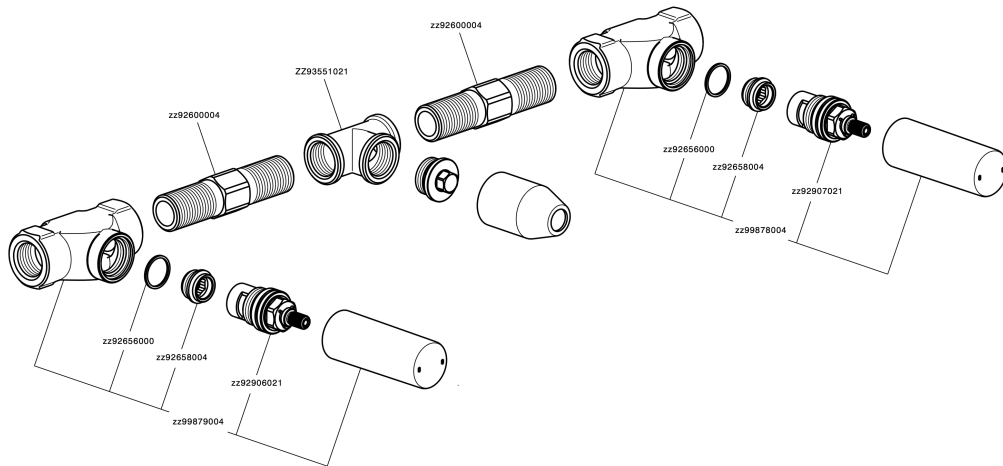

## Parte externa lavabo de pared GRACE\_GS013512

GS013512

<https://es.cisal.it/parte-externa-lavabo-de-pared-grace-gs013512>

## Parte empotrada lavabo de pared EMPOTRADO\_ZA033511

ZA033511

<https://es.cisal.it/parte-empotrada-lavabo-de-pared-empotrado-za033511>

2026-06-14