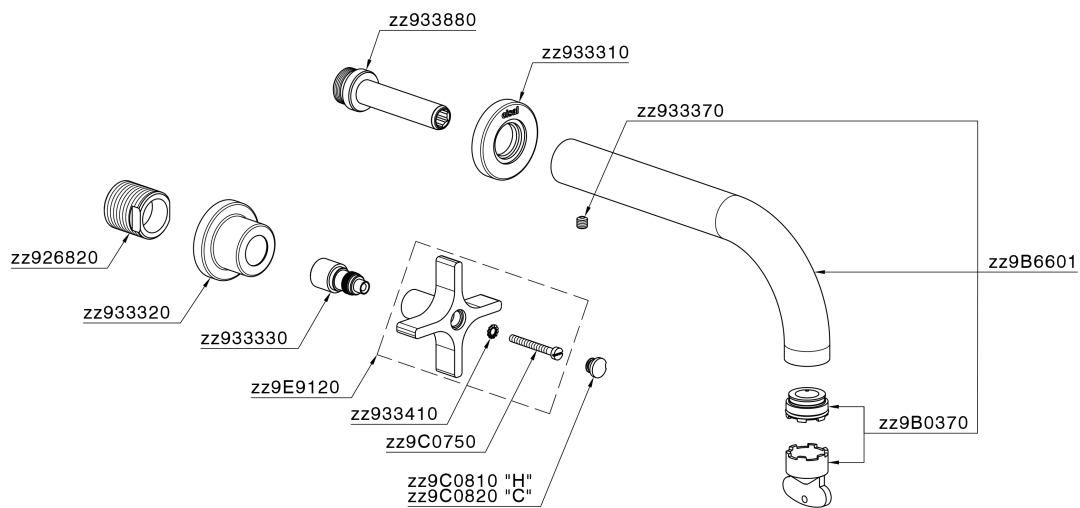

Parte externa lavabo de pared GRACE_GS013512

GS013512

<https://es.cisal.it/parte-externa-lavabo-de-pared-grace-gs013512>

Parte empotrada lavabo de pared EMPOTRADO_ZA033511

ZA033511

<https://es.cisal.it/parte-empotrada-lavabo-de-pared-empotrado-za033511>