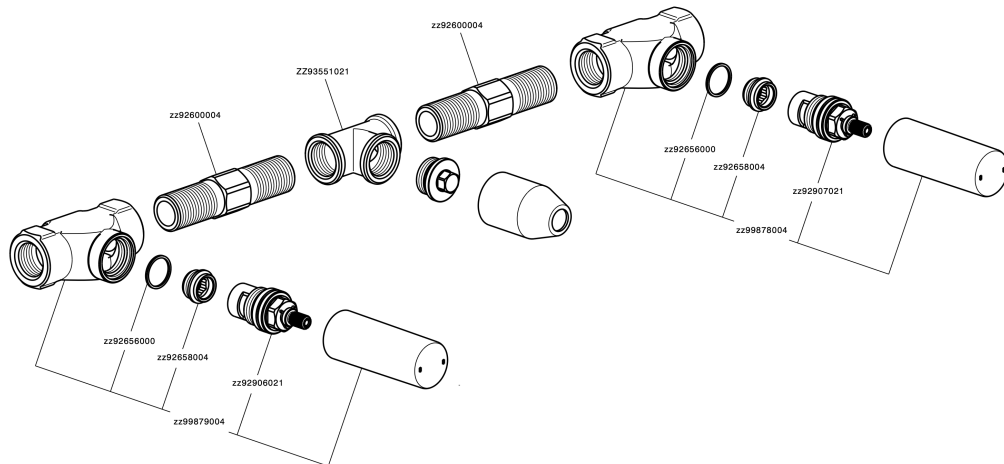

Parte externa lavabo de pared GRACE_GS013512

GS013512

<https://es.cisal.it/parte-externa-lavabo-de-pared-grace-gs013512>

Parte empotrada lavabo de pared EMPOTRADO_ZA033511

ZA033511

<https://es.cisal.it/parte-empotrada-lavabo-de-pared-empotrado-za033511>