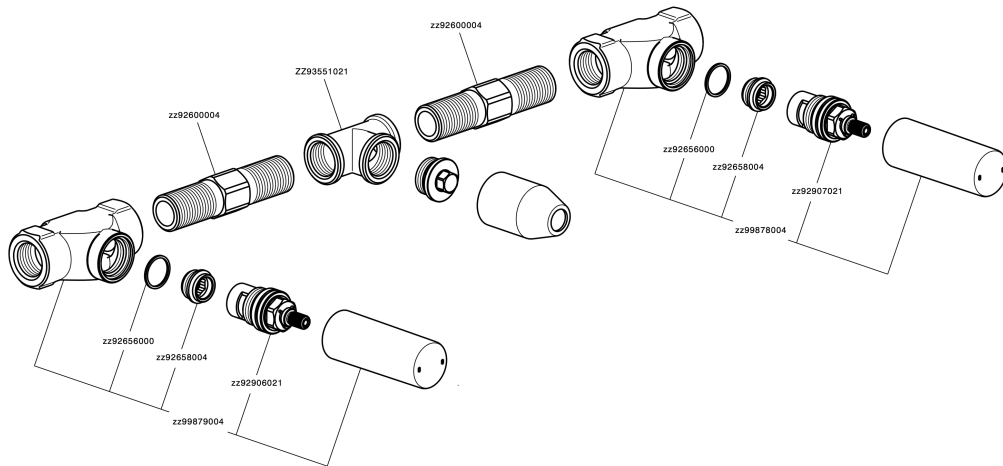

Parte externa lavabo de pared GRACE_GS013512

GS013512

<https://es.cisal.it/parte-externa-lavabo-de-pared-grace-gs013512>

Parte empotrada lavabo de pared EMPOTRADO_ZA033511

ZA033511

<https://es.cisal.it/parte-empotrada-lavabo-de-pared-empotrado-za033511>