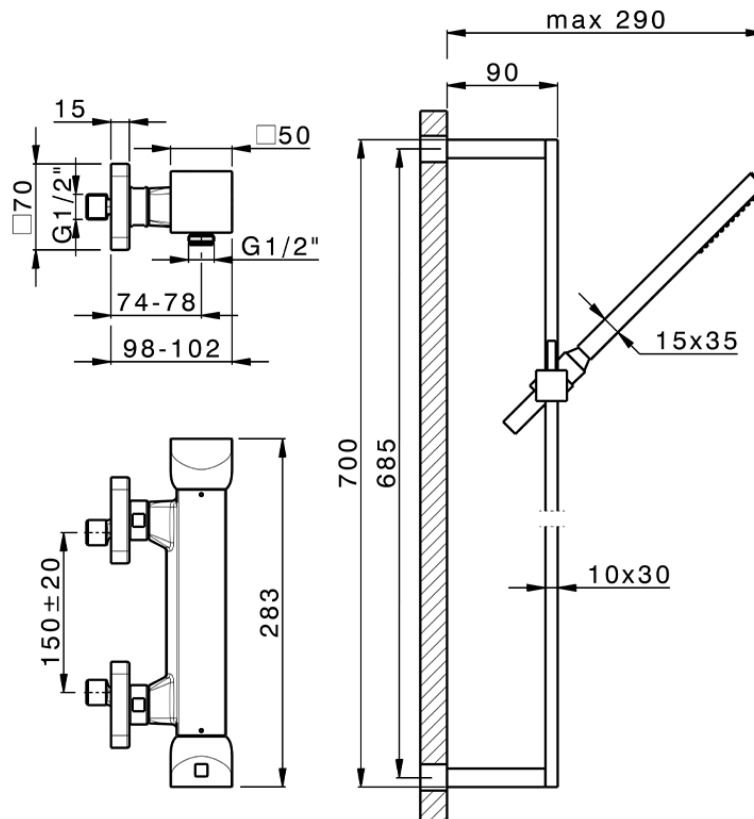

Ducha termostática con barra-corrediza HI-RISE_RIS01010

RIS01010

<https://es.cisal.it/ducha-termostatica-con-barra-corrediza-hi-rise-ris01010>

2024-12-22