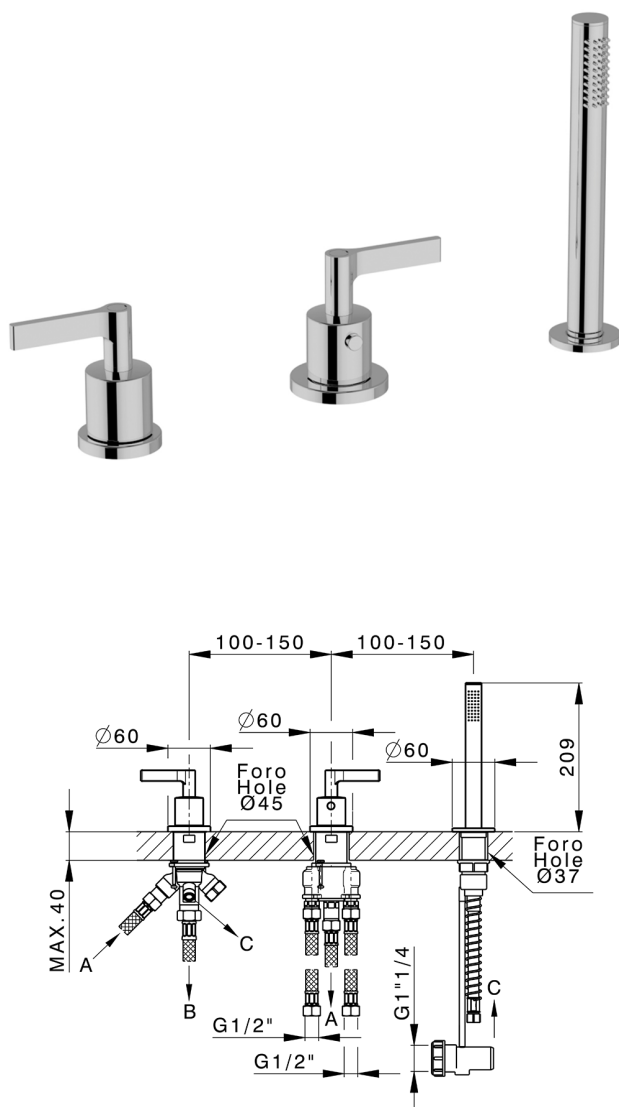

## Borde bañera termostático 3 agujeros GRACE\_GLT79010

MODELO **GLT79010**

Borde bañera termostático 3 agujeros, desviador 2 salidas, duchita una función Ø 22,5 mm de Latón, flexible extraíble 150 cm

ACABADOS DISPONIBLES

-  **21** 21 Cromo
-  **2F** 2F Niquel Cepillado
-  **2W** 2W Oro Cepillado
-  **5H** 5H Dark Brass Brushed
-  **5L** 5L Brushed Black Titanium
-  **6T** 6T Cromo/Negro Mate

CARACTERÍSTICAS

Recambio Cartucho **24.04A.PP**

**Cartucho Termostático Plus P 8X20**

## Borde bañera termostático 3 agujeros GRACE\_GLT79010

GLT79010

<https://es.cisal.it/borde-banera-termostatico-3-agujeros-grace-glt79010>

2026-06-14