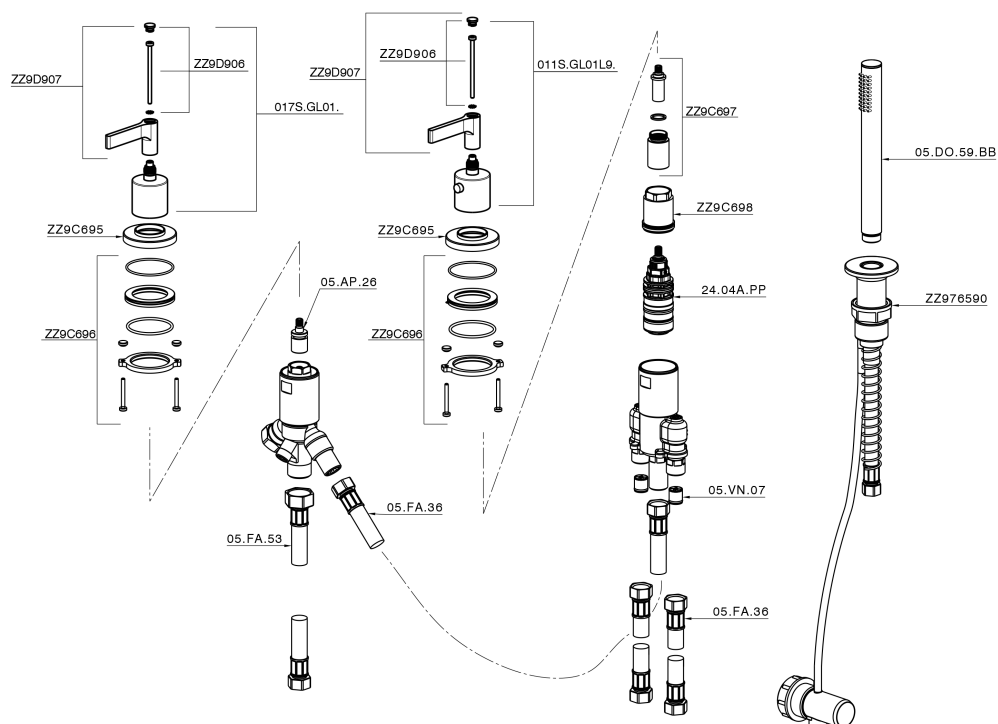

Borde bañera termostático 3 agujeros GRACE_GLT79010

GLT79010

<https://es.cisal.it/borde-banera-termostatico-3-agujeros-grace-glt79010>

2026-06-14