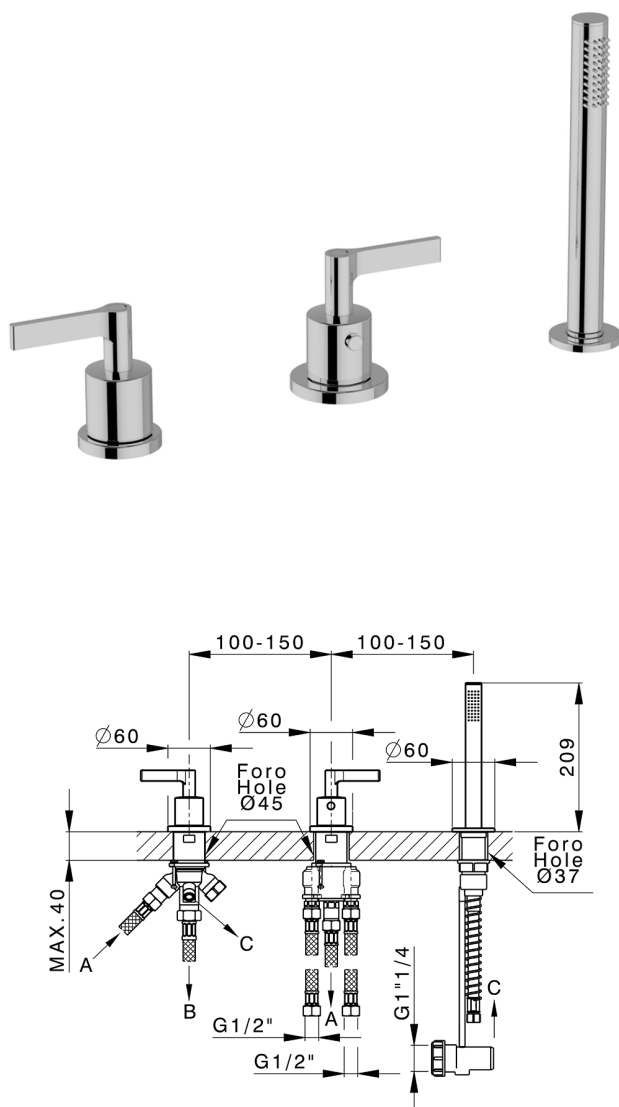

Borde bañera termostático 3 agujeros GRACE_GLT79010

MODELO **GLT79010**

Borde bañera termostático 3 agujeros, desviador 2 salidas, duchita una función Ø 22,5 mm de Latón, flexible extraíble 150 cm

ACABADOS DISPONIBLES

-  **21** 21 Cromo
-  **2F** 2F Niquel Cepillado
-  **2W** 2W Oro Cepillado
-  **5H** 5H Dark Brass Brushed
-  **5L** 5L Brushed Black Titanium
-  **6T** 6T Cromo/Negro Mate

CARACTERÍSTICAS

Recambio Cartucho **24.04A.PP**

Cartucho Termostático Plus P 8X20

Borde bañera termostático 3 agujeros GRACE_GLT79010

GLT79010

<https://es.cisal.it/borde-banera-termostatico-3-agujeros-grace-glt79010>

2026-06-14