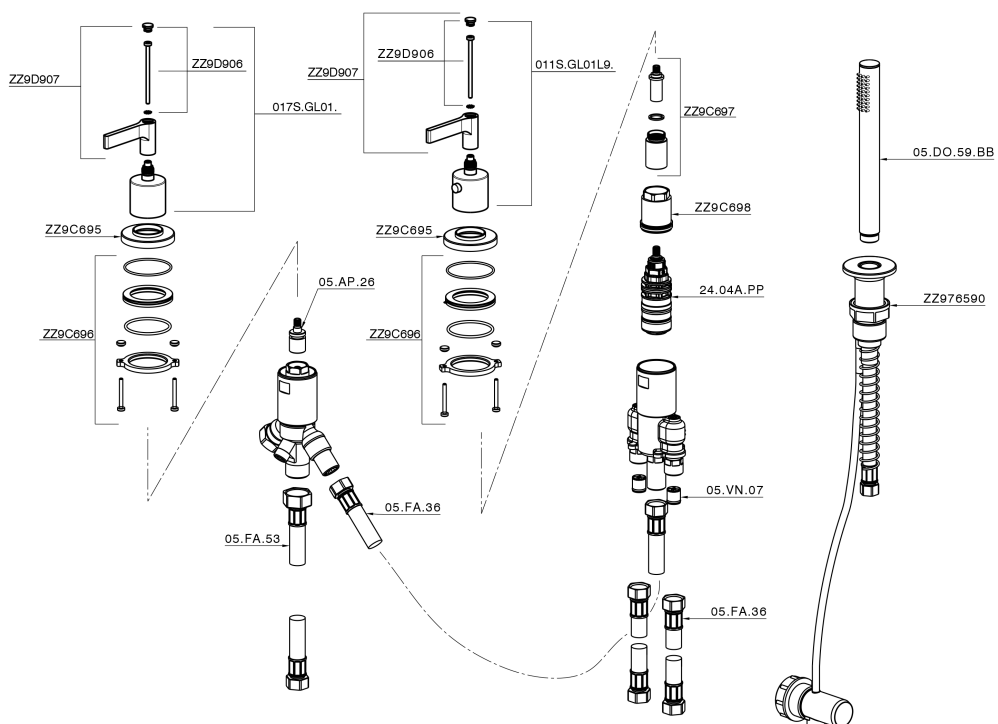

Borde bañera termostático 3 agujeros GRACE_GLT79010

MODELO **GLT79010**

Borde bañera termostático 3 agujeros, desviador 2 salidas, duchita una función Ø 22,5 mm de Latón, flexible extraíble 150 cm

ACABADOS DISPONIBLES

-  **21** 21 Cromo
-  **2F** 2F Niquel Cepillado
-  **2W** 2W Oro Cepillado
-  **5H** 5H Dark Brass Brushed
-  **5L** 5L Brushed Black Titanium
-  **6T** 6T Cromo/Negro Mate

CARACTERÍSTICAS

Recambio Cartucho **24.04A.PP**

Cartucho Termostático Plus P 8X20

Borde bañera termostático 3 agujeros GRACE_GLT79010

GLT79010

<https://es.cisal.it/borde-banera-termostatico-3-agujeros-grace-glt79010>

2026-06-14