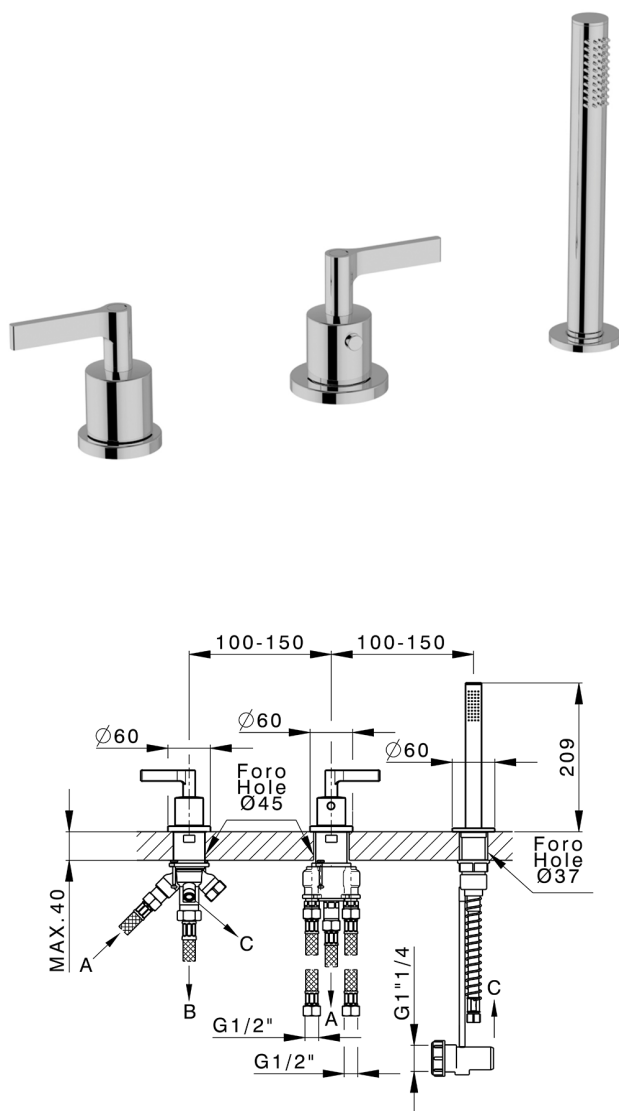

Borde bañera termostático 3 agujeros GRACE_GLT79010

MODELO **GLT79010**

Borde bañera termostático 3 agujeros, desviador 2 salidas, duchita una función Ø 22,5 mm de Latón, flexible extraíble 150 cm

ACABADOS DISPONIBLES

-  **21** 21 Cromo
-  **2F** 2F Niquel Cepillado
-  **2W** 2W Oro Cepillado
-  **5H** 5H Dark Brass Brushed
-  **5L** 5L Brushed Black Titanium
-  **6T** 6T Cromo/Negro Mate

CARACTERÍSTICAS

Recambio Cartucho **24.04A.PP**

Cartucho Termostático Plus P 8X20

Borde bañera termostático 3 agujeros GRACE_GLT79010

GLT79010

<https://es.cisal.it/borde-banera-termostatico-3-agujeros-grace-glt79010>

2026-04-29