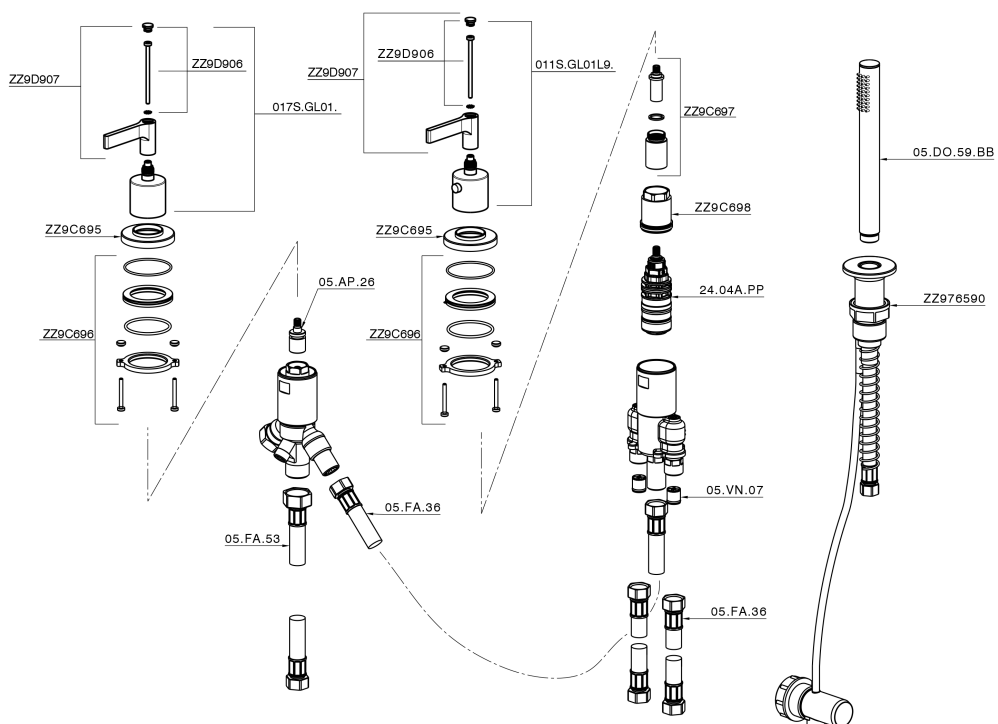

Borde bañera termostático 3 agujeros GRACE_GLT79010

MODELO **GLT79010**

Borde bañera termostático 3 agujeros, desviador 2 salidas, duchita una función Ø 22,5 mm de Latón, flexible extraíble 150 cm

ACABADOS DISPONIBLES

-  **21** 21 Cromo
-  **2F** 2F Niquel Cepillado
-  **2W** 2W Oro Cepillado
-  **5H** 5H Dark Brass Brushed
-  **5L** 5L Brushed Black Titanium
-  **6T** 6T Cromo/Negro Mate

CARACTERÍSTICAS

Recambio Cartucho **24.04A.PP**

Cartucho Termostático Plus P 8X20

Borde bañera termostático 3 agujeros GRACE_GLT79010

GLT79010

<https://es.cisal.it/borde-banera-termostatico-3-agujeros-grace-glt79010>

2026-04-29