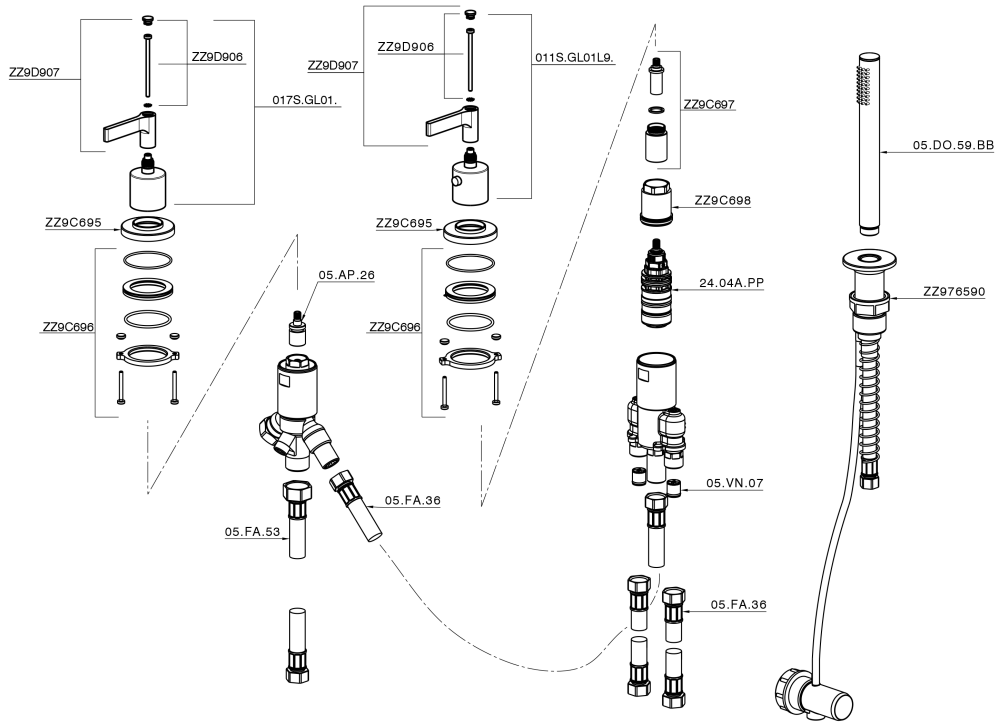

Borde bañera termostático 3 agujeros GRACE_GLT79010

GLT79010

<https://es.cisal.it/borde-banera-termostatico-3-agujeros-grace-glt79010>

2026-04-30