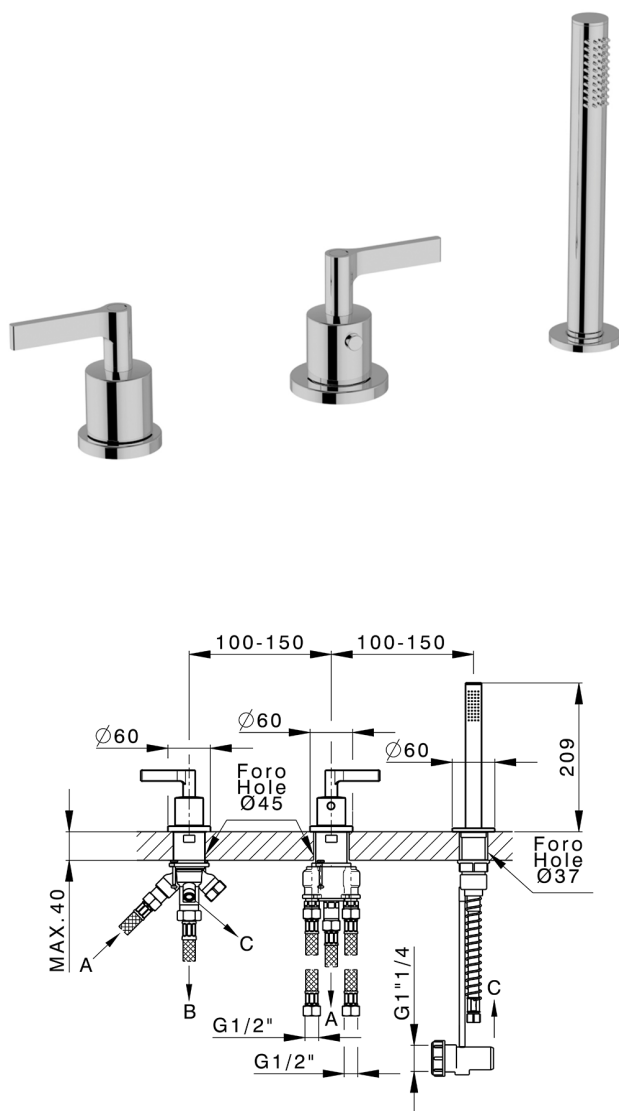

## Borde bañera termostático 3 agujeros GRACE\_GLT79010

MODELO **GLT79010**

Borde bañera termostático 3 agujeros, desviador 2 salidas, duchita una función Ø 22,5 mm de Latón, flexible extraíble 150 cm

ACABADOS DISPONIBLES

-  **21** 21 Cromo
-  **2F** 2F Niquel Cepillado
-  **2W** 2W Oro Cepillado
-  **5H** 5H Dark Brass Brushed
-  **5L** 5L Brushed Black Titanium
-  **6T** 6T Cromo/Negro Mate

CARACTERÍSTICAS

Recambio Cartucho **24.04A.PP**

**Cartucho Termostático Plus P 8X20**

## Borde bañera termostático 3 agujeros GRACE\_GLT79010

GLT79010

<https://es.cisal.it/borde-banera-termostatico-3-agujeros-grace-glt79010>

2026-04-30