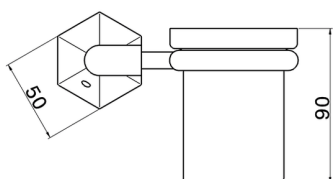

Vaso CHERIE_CE090500

MODELO **CE090500**

Vaso, de ceràmica de pared

ACABADOS DISPONIBLES

-  **21** 21 Cromo
-  **24** 24 Oro
-  **2B** 2B Niquel Brillo
-  **2P** 2P Oro Rosa

CARACTERÍSTICAS

2026-04-30