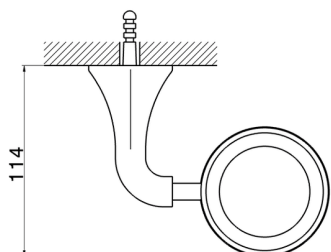

Vaso CHERIE_CE090500

MODELO **CE090500**

Vaso, de ceràmica de pared

ACABADOS DISPONIBLES

-  **21** 21 Cromo
-  **24** 24 Oro
-  **2B** 2B Niquel Brillo
-  **2P** 2P Oro Rosa

CARACTERÍSTICAS

2026-04-30