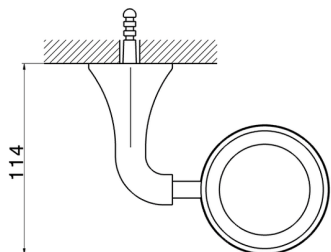

Vaso CHERIE_CE090500

MODELO **CE090500**

Vaso, de ceràmica de pared

ACABADOS DISPONIBLES

-  **21** 21 Cromo
-  **24** 24 Oro
-  **2B** 2B Niquel Brillo
-  **2P** 2P Oro Rosa

CARACTERÍSTICAS

2026-06-15