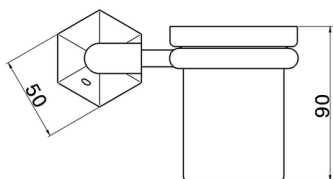

Vaso CHERIE_CE090500

MODELO **CE090500**

Vaso, de ceràmica de pared

ACABADOS DISPONIBLES

-  **21** 21 Cromo
-  **24** 24 Oro
-  **2B** 2B Niquel Brillo
-  **2P** 2P Oro Rosa

CARACTERÍSTICAS

2026-06-15