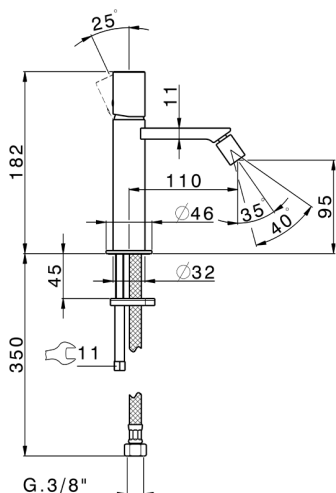

## Bidé monomando SMOOTH X32\_X4000564

MODELO **X4000564**

Bidé monomando, sin desagüe automático, latiguillos acero G.3/8", con palanca lisa, Inox AISI 316L

ACABADOS DISPONIBLES

**5H** 5H Dark Brass Brushed

**5L** 5L Brushed Black Titanium

**5N** 5N Oro Rosa Cepillado

**D1** D1 Inox Cepillado

CARACTERÍSTICAS

Recambio Cartucho **ZZ96550000**

**Cartucho Monomando 25 mm**