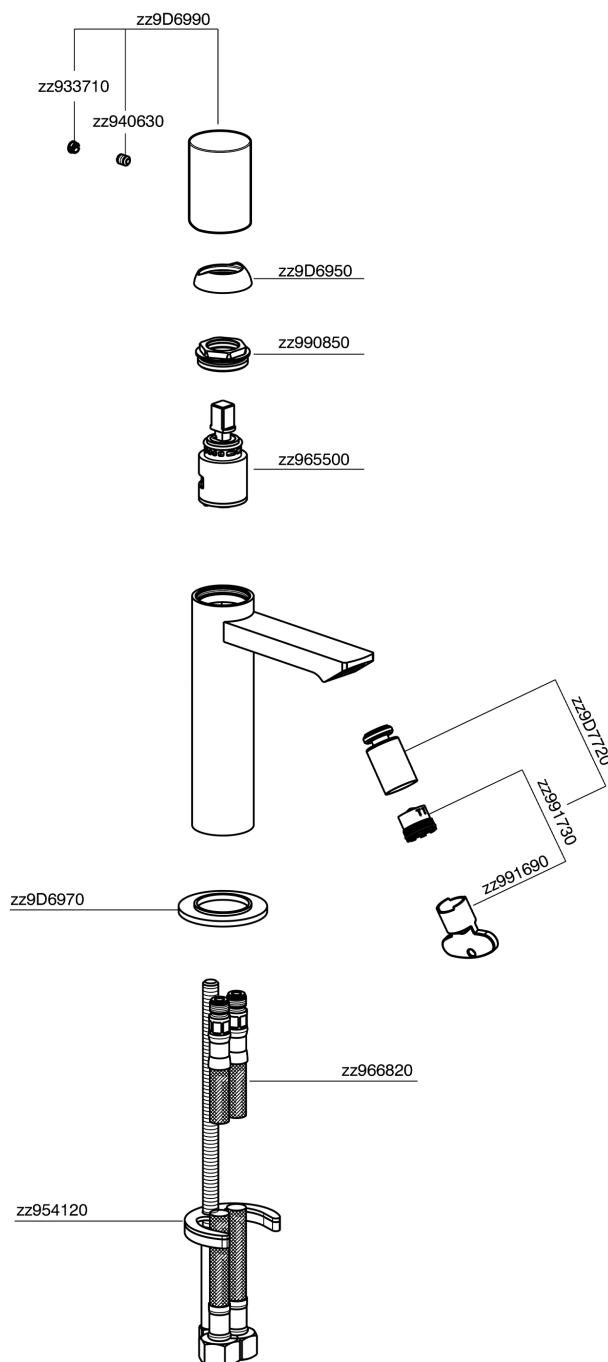

## Bidé monomando SMOOTH X32\_X4000564

MODELO **X4000564**

Bidé monomando, sin desagüe automático, latiguillos acero G.3/8", con palanca lisa, Inox AISI 316L

ACABADOS DISPONIBLES

**5H** 5H Dark Brass Brushed

**5L** 5L Brushed Black Titanium

**5N** 5N Oro Rosa Cepillado

**D1** D1 Inox Cepillado

CARACTERÍSTICAS

Recambio Cartucho **ZZ96550000**

**Cartucho Monomando 25 mm**

## Bidé monomando SMOOTH X32\_X4000564

X4000564

<https://es.cisal.it/bide-monomando-smooth-x32x4000564>

2024-09-19