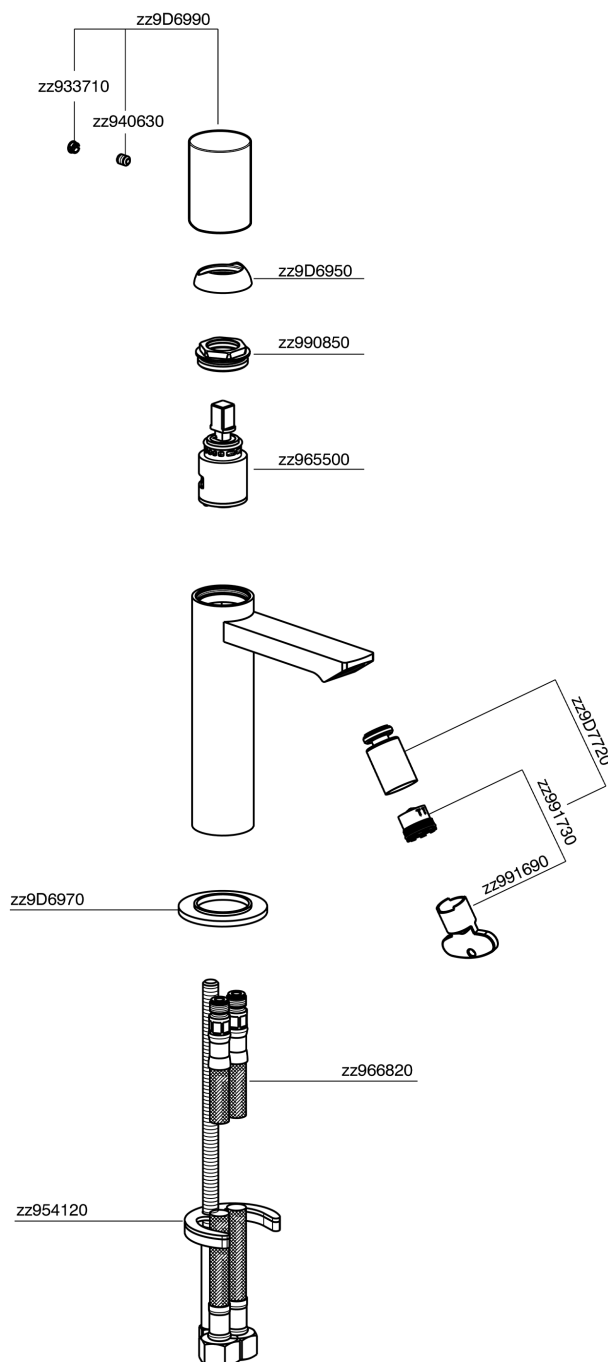

Bidé monomando SMOOTH X32_X4000564

X4000564

<https://es.cisal.it/bide-monomando-smooth-x32x4000564>

2024-09-19