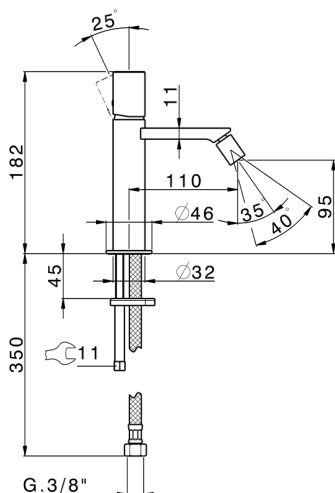

## Bidé monomando SMOOTH X32\_X4000564

MODELO **X4000564**

Bidé monomando, sin desagüe automático, latiguillos acero G.3/8", con palanca lisa, Inox AISI 316L

### CARACTERÍSTICAS

Recambio Cartucho **ZZ96550000**

**Cartucho Monomando 25 mm**