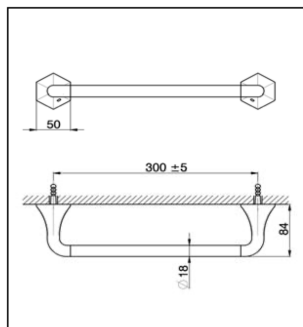

Toallero CHERIE_CE090100

cisal

CE 09010 0 (CE 09010 2 - CE 09040 0 - CE 09071 0)

NR	DESCRIZIONE DESCRIPTION DESCRIPTION BESCREIBUNG DESCRIPCIÓN	N.CODICE NR.CODE CODE NO. WERSKNR. N.CÓDIGO	NR	DESCRIZIONE DESCRIPTION DESCRIPTION BESCREIBUNG DESCRIPCIÓN	N.CODICE NR.CODE CODE NO. WERSKNR. N.CÓDIGO	NR	DESCRIZIONE DESCRIPTION DESCRIPTION BESCREIBUNG DESCRIPCIÓN	N.CODICE NR.CODE CODE NO. WERSKNR. N.CÓDIGO
	Set di fissaggio saliscendi Set installation pour barre de douche							
1	Installation set for sliding shower Befestigungssatz fuer Brause Wandstange Juego de fijación barra deslizando	ZZ949740						
	Grano punta coppa inox M.5x6 Vis speciale inox M.5x6							
1-1	Screw-stainless steel M.5x6 Madenschraube M.5x6 Clavija con punta copa acero inoxidable M.5x6	ZZ940630						