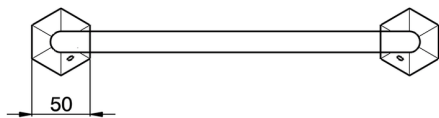

Toallero CHERIE_CE090100

MODELO **CE090100**

Toallero

ACABADOS DISPONIBLES

-  **21** 21 Cromo
-  **24** 24 Oro
-  **2B** 2B Niquel Brillo
-  **2P** 2P Oro Rosa

CARACTERÍSTICAS

Toallero CHERIE_CE090100

cisal

CE 09010 0 (CE 09010 2 - CE 09040 0 - CE 09071 0)

NR	DESCRIZIONE DESCRIPTION DESCRIPTION BESCREIBUNG DESCRIPCIÓN	N.CODICE NR.CODE CODE NO. WERSKNR. N.CÓDIGO	NR	DESCRIZIONE DESCRIPTION DESCRIPTION BESCREIBUNG DESCRIPCIÓN	N.CODICE NR.CODE CODE NO. WERSKNR. N.CÓDIGO	NR	DESCRIZIONE DESCRIPTION DESCRIPTION BESCREIBUNG DESCRIPCIÓN	N.CODICE NR.CODE CODE NO. WERSKNR. N.CÓDIGO
	Set di fissaggio saliscendi Set installation pour barre de douche							
1	Installation set for sliding shower Befestigungssatz fuer Brause Wandstange Juego de fijación barra deslizando	ZZ949740						
	Grano punta coppa inox M.5x6 Vis speciale inox M.5x6							
1-1	Screw-stainless steel M.5x6 Madenschraube M.5x6 Clavija con punta copa acero inoxidable M.5x6	ZZ940630						