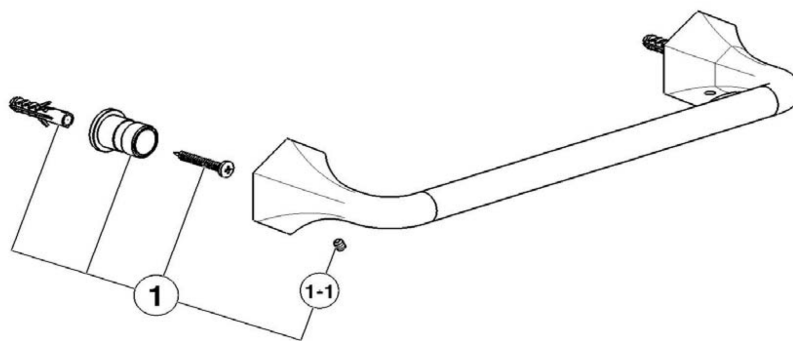

Toallero CHERIE_CE090100

cisal

CE 09010 0 (CE 09010 2 - CE 09040 0 - CE 09071 0)

NR	DESCRIZIONE DESCRIPTION DESCRIPTION BESCREIBUNG DESCRIPCIÓN	N.CODICE NR.CODE CODE NO. WERSKNR. N.CÓDIGO	NR	DESCRIZIONE DESCRIPTION DESCRIPTION BESCREIBUNG DESCRIPCIÓN	N.CODICE NR.CODE CODE NO. WERSKNR. N.CÓDIGO	NR	DESCRIZIONE DESCRIPTION DESCRIPTION BESCREIBUNG DESCRIPCIÓN	N.CODICE NR.CODE CODE NO. WERSKNR. N.CÓDIGO
	Set di fissaggio saliscendi Set installation pour barre de douche							
1	Installation set for sliding shower Befestigungssatz fuer Brause Wandstange Juego de fijación barra deslizando	ZZ949740						
	Grano punta coppa inox M.5x6 Vis speciale inox M.5x6							
1-1	Screw-stainless steel M.5x6 Madenschraube M.5x6 Clavija con punta copa acero inoxidable M.5x6	ZZ940630						