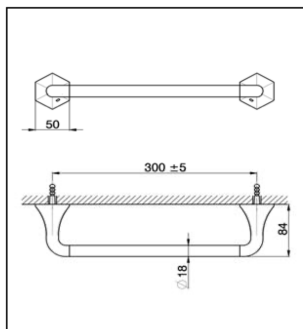

Toallero CHERIE_CE090100

cisal

CE 09010 0 (CE 09010 2 - CE 09040 0 - CE 09071 0)

NR	DESCRIZIONE DESCRIPTION DESCRIPTION BESCREIBUNG DESCRIPCIÓN	N.CODICE NR.CODE CODE NO. WERSKNR. N.CÓDIGO	NR	DESCRIZIONE DESCRIPTION DESCRIPTION BESCREIBUNG DESCRIPCIÓN	N.CODICE NR.CODE CODE NO. WERSKNR. N.CÓDIGO	NR	DESCRIZIONE DESCRIPTION DESCRIPTION BESCREIBUNG DESCRIPCIÓN	N.CODICE NR.CODE CODE NO. WERSKNR. N.CÓDIGO
	Set di fissaggio saliscendi Set installation pour barre de douche							
1	Installation set for sliding shower Befestigungssatz fuer Brause Wandstange Juego de fijación barra deslizando	ZZ949740						
	Grano punta coppa inox M.5x6 Vis speciale inox M.5x6							
1-1	Screw-stainless steel M.5x6 Madenschraube M.5x6 Clavija con punta copa acero inoxidable M.5x6	ZZ940630						