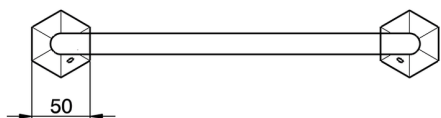

Toallero CHERIE_CE090100

MODELO **CE090100**

Toallero

ACABADOS DISPONIBLES

-  **21** 21 Cromo
-  **24** 24 Oro
-  **2B** 2B Niquel Brillo
-  **2P** 2P Oro Rosa

CARACTERÍSTICAS

Toallero CHERIE_CE090100

cisal

CE 09010 0 (CE 09010 2 - CE 09040 0 - CE 09071 0)

NR	DESCRIZIONE DESCRIPTION DESCRIPTION BESCREIBUNG DESCRIPCIÓN	N.CODICE NR.CODE CODE NO. WERSKNR. N.CÓDIGO	NR	DESCRIZIONE DESCRIPTION DESCRIPTION BESCREIBUNG DESCRIPCIÓN	N.CODICE NR.CODE CODE NO. WERSKNR. N.CÓDIGO	NR	DESCRIZIONE DESCRIPTION DESCRIPTION BESCREIBUNG DESCRIPCIÓN	N.CODICE NR.CODE CODE NO. WERSKNR. N.CÓDIGO
	Set di fissaggio saliscendi Set installation pour barre de douche							
1	Installation set for sliding shower Befestigungssatz fuer Brause Wandstange Juego de fijación barra deslizando	ZZ949740						
	Grano punta coppa inox M.5x6 Vis speciale inox M.5x6							
1-1	Screw-stainless steel M.5x6 Madenschraube M.5x6 Clavija con punta copa acero inoxidable M.5x6	ZZ940630						