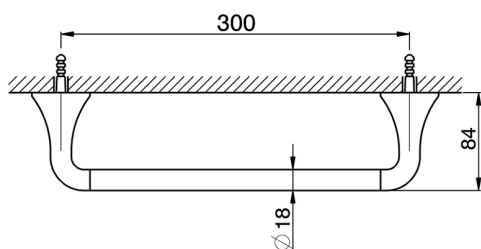

## Toallero CHERIE\_CE090100

MODELO **CE090100**

Toallero

ACABADOS DISPONIBLES

-  **21** 21 Cromo
-  **24** 24 Oro
-  **2B** 2B Niquel Brillo
-  **2P** 2P Oro Rosa

CARACTERÍSTICAS

# cisal

**CE 09010 0 ( CE 09010 2 - CE 09040 0 - CE 09071 0 )**

NR	DESCRIZIONE DESCRIPTION DESCRIPTION BESCREIBUNG DESCRIPCIÓN	N.CODICE NR.CODE CODE NO. WERSKNR. N.CÓDIGO	NR	DESCRIZIONE DESCRIPTION DESCRIPTION BESCREIBUNG DESCRIPCIÓN	N.CODICE NR.CODE CODE NO. WERSKNR. N.CÓDIGO	NR	DESCRIZIONE DESCRIPTION DESCRIPTION BESCREIBUNG DESCRIPCIÓN	N.CODICE NR.CODE CODE NO. WERSKNR. N.CÓDIGO
	Set di fissaggio saliscendi Set installation pour barre de douche							
1	Installation set for sliding shower Befestigungssatz fuer Brause Wandstange Juego de fijación barra deslizando	ZZ949740						
	Grano punta coppa inox M.5x6 Vis speciale inox M.5x6							
1-1	Screw-stainless steel M.5x6 Madenschraube M.5x6 Clavija con punta copa acero inoxidable M.5x6	ZZ940630						