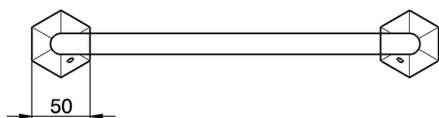

## Toallero CHERIE\_CE090100

MODELO **CE090100**

Toallero

ACABADOS DISPONIBLES

-  **21** 21 Cromo
-  **24** 24 Oro
-  **2B** 2B Niquel Brillo
-  **2P** 2P Oro Rosa

CARACTERÍSTICAS

# cisal

**CE 09010 0 ( CE 09010 2 - CE 09040 0 - CE 09071 0 )**

NR	DESCRIZIONE DESCRIPTION DESCRIPTION BESCREIBUNG DESCRIPCIÓN	N.CODICE NR.CODE CODE NO. WERSKNR. N.CÓDIGO	NR	DESCRIZIONE DESCRIPTION DESCRIPTION BESCREIBUNG DESCRIPCIÓN	N.CODICE NR.CODE CODE NO. WERSKNR. N.CÓDIGO	NR	DESCRIZIONE DESCRIPTION DESCRIPTION BESCREIBUNG DESCRIPCIÓN	N.CODICE NR.CODE CODE NO. WERSKNR. N.CÓDIGO
	Set di fissaggio saliscendi Set installation pour barre de douche							
1	Installation set for sliding shower Befestigungssatz fuer Brause Wandstange Juego de fijación barra deslizando	ZZ949740						
	Grano punta coppa inox M.5x6 Vis speciale inox M.5x6							
1-1	Screw-stainless steel M.5x6 Madenschraube M.5x6 Clavija con punta copa acero inoxidable M.5x6	ZZ940630						