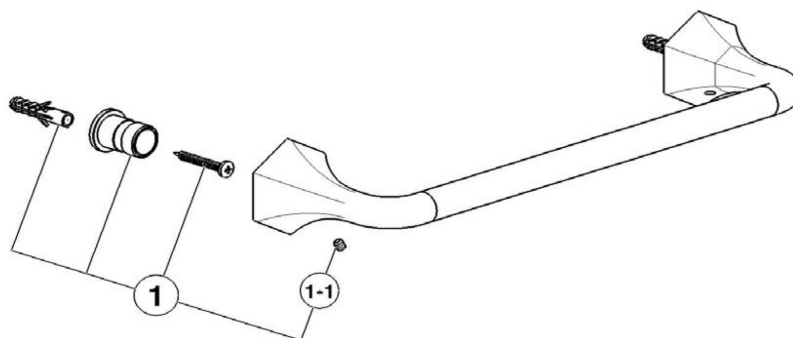

## Toallero CHERIE\_CE090100

MODELO **CE090100**

Toallero

ACABADOS DISPONIBLES

-  **21** 21 Cromo
-  **24** 24 Oro
-  **2B** 2B Niquel Brillo
-  **2P** 2P Oro Rosa

CARACTERÍSTICAS

## Toallero CHERIE\_CE090100

# cisal

**CE 09010 0 ( CE 09010 2 - CE 09040 0 - CE 09071 0 )**

NR	DESCRIZIONE DESCRIPTION DESCRIPTION BESCREIBUNG DESCRIPCIÓN	N.CODICE NR.CODE CODE NO. WERSKNR. N.CÓDIGO	NR	DESCRIZIONE DESCRIPTION DESCRIPTION BESCREIBUNG DESCRIPCIÓN	N.CODICE NR.CODE CODE NO. WERSKNR. N.CÓDIGO	NR	DESCRIZIONE DESCRIPTION DESCRIPTION BESCREIBUNG DESCRIPCIÓN	N.CODICE NR.CODE CODE NO. WERSKNR. N.CÓDIGO
	Set di fissaggio saliscendi Set installation pour barre de douche							
1	Installation set for sliding shower Befestigungssatz fuer Brause Wandstange Juego de fijación barra deslizando	ZZ949740						
	Grano punta coppa inox M.5x6 Vis speciale inox M.5x6							
1-1	Screw-stainless steel M.5x6 Madenschraube M.5x6 Clavija con punta copa acero inoxidable M.5x6	ZZ940630						