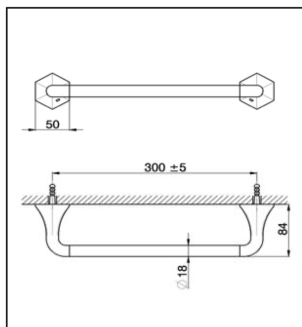

## Toallero CHERIE\_CE090100

MODELO **CE090100**

Toallero

ACABADOS DISPONIBLES

-  **21** 21 Cromo
-  **24** 24 Oro
-  **2B** 2B Niquel Brillo
-  **2P** 2P Oro Rosa

CARACTERÍSTICAS

# cisal

**CE 09010 0 ( CE 09010 2 - CE 09040 0 - CE 09071 0 )**

NR	DESCRIZIONE DESCRIPTION DESCRIPTION BESCREIBUNG DESCRIPCIÓN	N.CODICE NR.CODE CODE NO. WERSKNR. N.CÓDIGO	NR	DESCRIZIONE DESCRIPTION DESCRIPTION BESCREIBUNG DESCRIPCIÓN	N.CODICE NR.CODE CODE NO. WERSKNR. N.CÓDIGO	NR	DESCRIZIONE DESCRIPTION DESCRIPTION BESCREIBUNG DESCRIPCIÓN	N.CODICE NR.CODE CODE NO. WERSKNR. N.CÓDIGO
	Set di fissaggio saliscendi Set installation pour barre de douche							
1	Installation set for sliding shower Befestigungssatz fuer Brause Wandstange Juego de fijación barra deslizando	ZZ949740						
	Grano punta coppa inox M.5x6 Vis speciale inox M.5x6							
1-1	Screw-stainless steel M.5x6 Madenschraube M.5x6 Clavija con punta copa acero inoxidable M.5x6	ZZ940630						