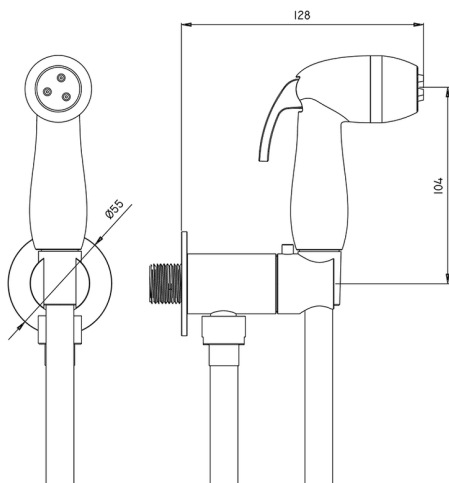

Kit ducha limpieza WC DUCHAS HIGIÉNICAS_FL007920

MODELO **FL007920**

Kit ducha limpieza WC, soporte mural redondo, apertura mono agua, Ducha limpieza WC de ABS, flexible PVC 120 cm

ACABADOS DISPONIBLES

CARACTERÍSTICAS

Ducha limpieza WC

Ducha Limpieza

Ducha hidroescobilla, para la limpieza del inodoro.

2026-04-30