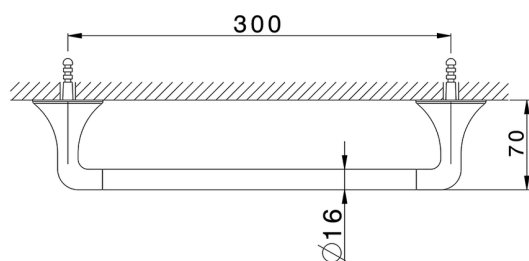

Toallero VITA_VI090100

MODELO **VI090100**

Toallero

ACABADOS DISPONIBLES

-  **21** 21 Cromo
-  **2Q** 2Q Black Titanium
-  **40** 40 Negro Mate
-  **4Q** 4Q Blanco Mate

CARACTERÍSTICAS

2026-06-15