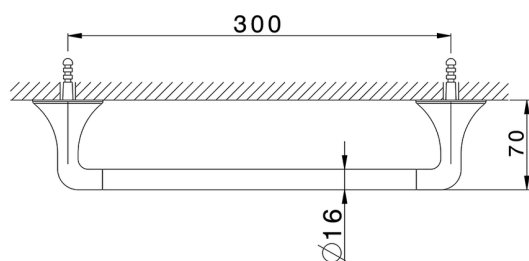

## Toallero VITA\_VI090100

MODELO **VI090100**

Toallero

ACABADOS DISPONIBLES

-  **21** 21 Cromo
-  **2Q** 2Q Black Titanium
-  **40** 40 Negro Mate
-  **4Q** 4Q Blanco Mate

CARACTERÍSTICAS

2026-05-01