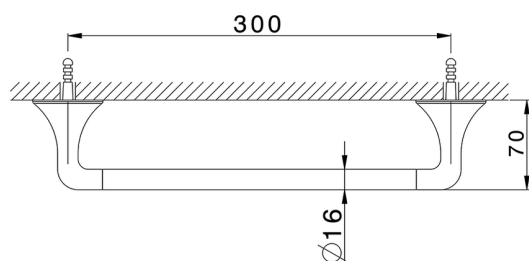

Toallero VITA_VI090100

MODELO **VI090100**

Toallero

ACABADOS DISPONIBLES

-  **21** 21 Cromo
-  **2Q** 2Q Black Titanium
-  **40** 40 Negro Mate
-  **4Q** 4Q Blanco Mate

CARACTERÍSTICAS

2026-05-01