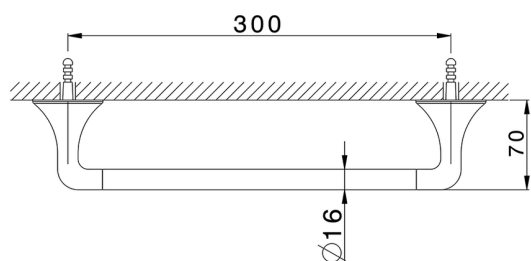

## Toallero VITA\_VI090100

MODELO **VI090100**

Toallero

ACABADOS DISPONIBLES

-  **21** 21 Cromo
-  **2Q** 2Q Black Titanium
-  **40** 40 Negro Mate
-  **4Q** 4Q Blanco Mate

CARACTERÍSTICAS

2026-06-19