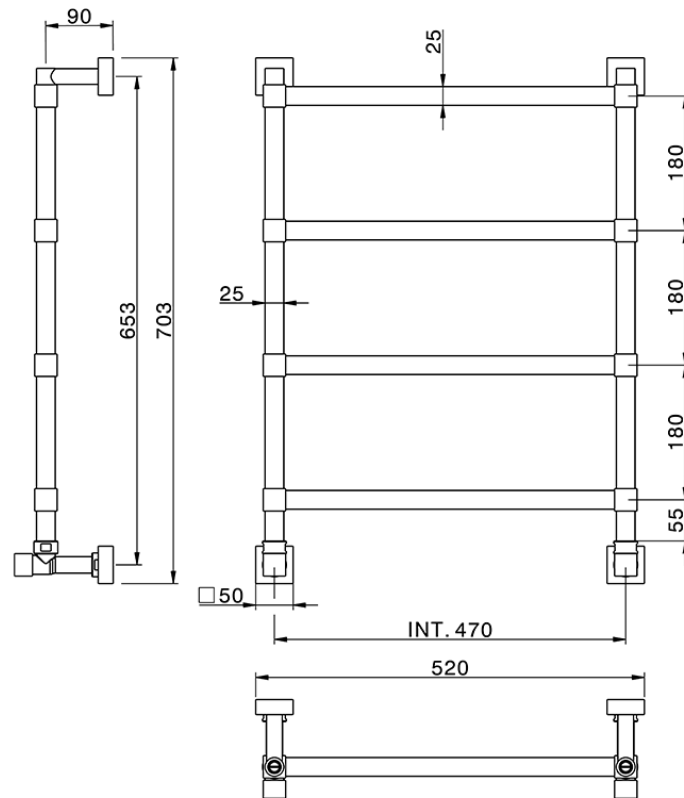

Calienta toallas fijo componible Ø25 mm ACCESORIOS BAÑO_ZA004930

ZA004930

<https://es.cisal.it/calienta-toallas-fijo-componible-o25-mm-accesorios-bano-za004930>

2026-06-19