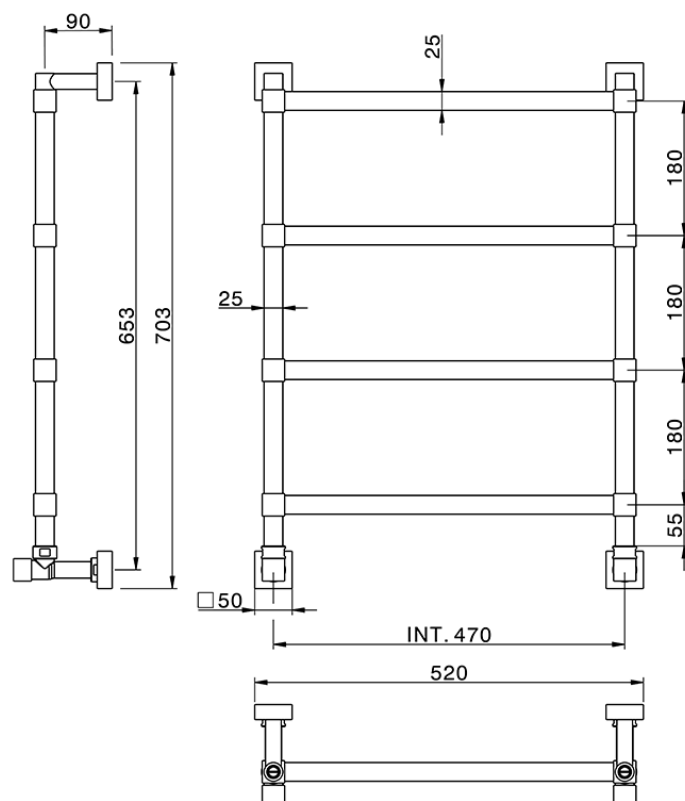

Calienta toallas fijo componible Ø25 mm ACCESORIOS BAÑO_ZA004930

ZA004930

<https://es.cisal.it/calienta-toallas-fijo-componible-o25-mm-accesorios-bano-za004930>

2026-05-01