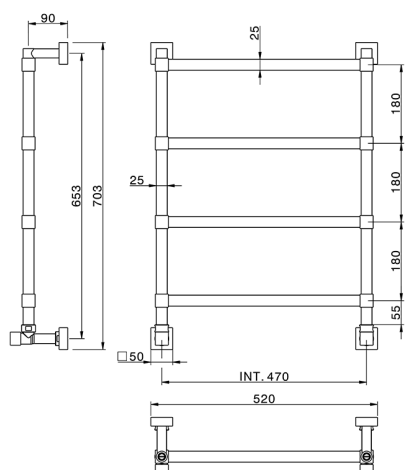

Calienta toallas fijo componible Ø25 mm ACCESORIOS BAÑO_ZA004930

MODELO **ZA004930**

Calienta toallas fijo componible Ø25 mm, con detalles cuadrados 30x30mm, conexión 1/2 con excéntrico, Latón

ACABADOS DISPONIBLES

21 21 Cromo

CARACTERÍSTICAS

2026-06-19