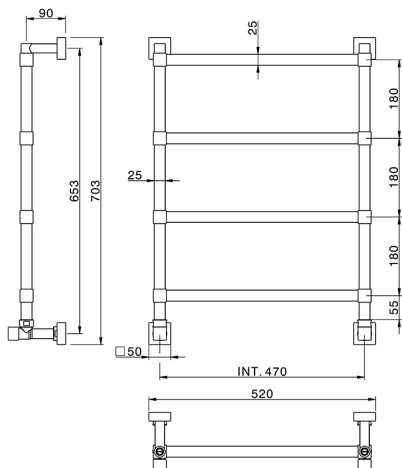

Calienta toallas fijo componible Ø25 mm ACCESORIOS BAÑO_ZA004930

MODELO **ZA004930**

Calienta toallas fijo componible Ø25 mm, con detalles cuadrados 30x30mm, conexión 1/2 con excéntrico, Latón

ACABADOS DISPONIBLES

21 21 Cromo

CARACTERÍSTICAS

2026-05-01