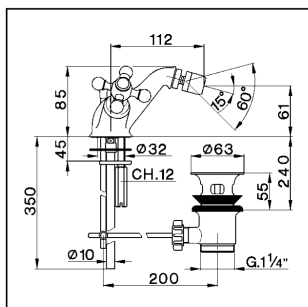

Bidé ARCANA CERAMIC_AC000550

cisal

AC 00055

- Monoforo bidet
- Single hole bidet mixer
- Einloch-Bidetbatterie
- Mélangeur monotrou bidet

bar	PORTATA BOCCA DI EROGAZIONE * SPOUT FLOW RATE DURCHFLOSS WANNENEINLAUF DEBIT BEC DEVERSEUR l/min.
0.5	6
1	8.5
2	11.5
3	14
4	16.5
5	18.5