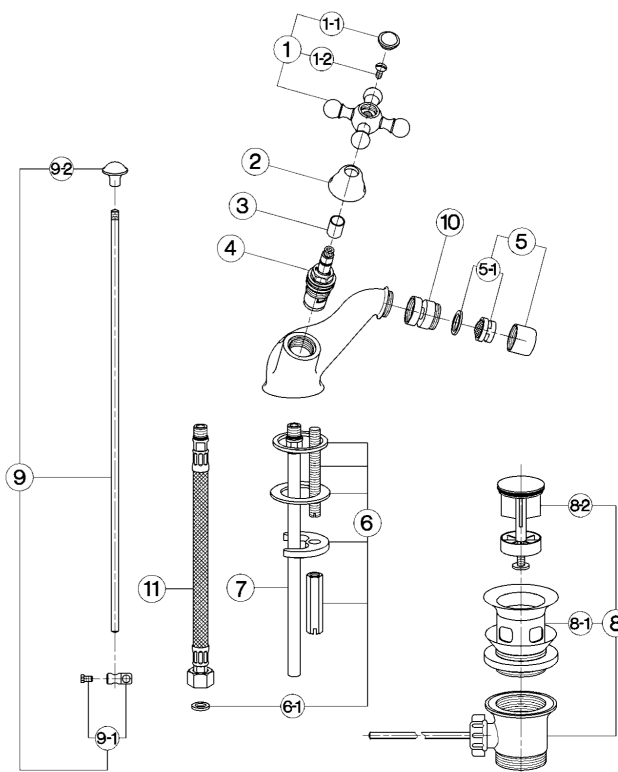

NR.	DESCRIZIONE DESCRIPTION BESCHREIBUNG DESCRIPTION	N. CODICE CODE NO. WERKSNR. NR. CODE	NR.	DESCRIZIONE DESCRIPTION BESCHREIBUNG DESCRIPTION	N. CODICE CODE NO. WERKSNR. NR. CODE	NR.	DESCRIZIONE DESCRIPTION BESCHREIBUNG DESCRIPTION	N. CODICE CODE NO. WERKSNR. NR. CODE
1	Maniglia "AR" con vite e placchetta Handle with screw and plate "AR" Griff "AR" mit Schraube und Abdeckplatte Croisillon avec vis et plaque "AR"	ZZ 90307 0	6-1	Guarnizione fibra 3/8" Gasket rubber 3/8" Fiberdichtung 3/8" Joint en fibre 3/8"	ZZ 92696 0	11	Flessibile M.11x1 3/8" F L.365 Flex M.11x1 3/8" L.365 Anschlussschlauch M.11x1 3/8" L.365 Flex M.11x1 3/8" L.365	ZZ 92842 0
1-1	Placchetta a vite maniglia "AR" Cap for handle "AR" Abdeckplatte "AR" Griff Plaque cache - vis crois. "AR"	ZZ 92617 0	7	Tubetto monoforo "SU" con O.R. Tube with O.R. "SU" Anschlussrohr mit O.R. "SU" Tube "SU" avec O.R.	ZZ 92838 0			
1-2	Vite M.4,5x10 lb. tc. zigrinata Screw M.4,5x10 Schraube M.4,5x10 Vis M.4,5x10	ZZ 92609 0	8	Scarico automatico 1" 1/4 sabbliato Pop-up waste 1" 1/4 Ablaufgarnitur 1" 1/4 Vidage automat. 1" 1/4	ZZ 92754 0			
2	Cappuccio coprivite Ø32 H.21 "AC" Escutcheon Ø32 H.21 "AC" Abdeckplatte Ø32 H.21 "AC" Rosace couvre-tête Ø32 H.21 "AC"	ZZ 92652 0	8-1	Piletta per scarico automatico 1" 1/4 Waste for bath drain 1" 1/4 Ablauf 1/4Ablaufgarnitur 1" 1/4 Crepine pour vidage 1" 1/4	ZZ 92924 0			
3	Tubetto copriasta "AR" H.15,5 Sliding cover tube "AR" H.15,5 Abdeckplatte Oberteil "AR" H.15,5 Tube couvre-tête "AR" H.15,5	ZZ 92619 0	8-2	Tappo completo scarico automatico 1" 1/4 Plug for pop-up waste 1" 1/4 Stopfen 1/4Ablaufgarnitur 1" 1/4 Bonde - vidage 1" 1/4	ZZ 92925 0			
4	Vilone ceramico DX per monofori e gruppi "AC" Ceramic headvalve 1/2" right "AC" -short Keramikoberteil 1/2"-rechts "AC" -kurz Tête céramique 1/2" droite "AC" - courte	ZZ 92858 0	9	Astina scarico completa Ø6 Rod Ø6 Zugstange Ø6 Tige Ø6	ZZ 92759 0			
5	Aeratore M.22x1 IA Mousseur M.22x1 IA Perlator M.22x1 IA Mousseur M.22x1 IA	ZZ 92835 0	9-1	Morsetto astina scarico automatico Ø6,2 Connection for pop-up rod Ø6,2 Gelenkstueck 1/4Zugstange Ø6,2 Jonction x tige vidage Ø6,2	ZZ 92622 0			
5-1	Cartuccia per aeratore M. 22x1 Mousseur cartridge M.22x1 Kart./Perlator M.22x1 Cartouche x mousseur M.22x1	ZZ 92708 0	9-2	Pomolo per scarico automatico "AR" Knob for pop-up rod "AR" Zugknopf 1/4Ablaufgarnitur "AR" Pommeau - tige "AR"	ZZ 92624 0			
6	Set installazione monocomando monoforo Installation set single hole Belesigungsset Set installation	ZZ 92851 0	10	Snodo per bidet M.22x1 Joint for bidet M.22x1 Gelenkstueck 1/4Bidet M.22x1 Rotule pour bidet M.22x1	ZZ 92780 0			

AC.8

AC000550

<https://es.cisal.it/bide-arcana-ceramic-ac000550>

2024-12-22