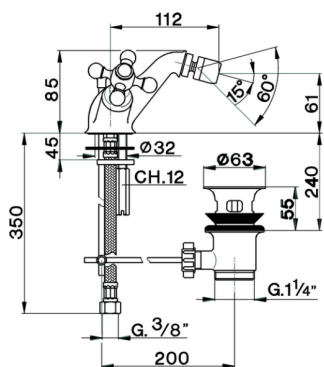

Bidé ARCANA CERAMIC_AC000550

MODELO **AC000550**

Bidé, con desagüe automático 1"1/4, latiguillos acero G.3/8"

ACABADOS DISPONIBLES

-  **21** 21 Cromo
-  **24** 24 Oro
-  **26** 26 Cobre Viejo
-  **27** 27 Bronce Viejo
-  **2A** 2A Niquel Satinado Cepillado
-  **74** 74 Cromo/Oro