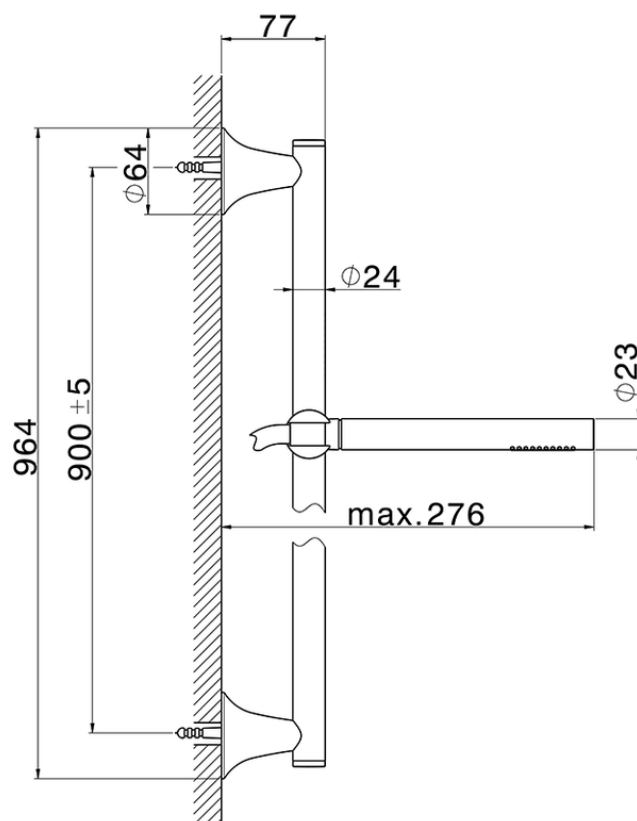

Conjunto ducha barra corrediza VITA_VI003111

VI003111

<https://es.cisal.it/conjunto-ducha-barra-corrediza-vita-vi003111>

2025-01-05