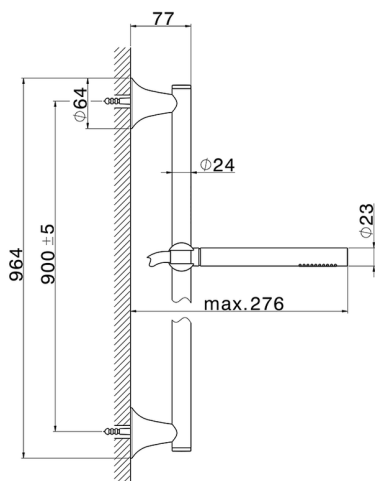

Conjunto ducha barra corrediza VITA_VI003111

MODELO **VI003111**

Conjunto ducha barra corrediza, barra 90 cm latón Ø24 con soporte corredizo Latón, duchita una función Ø 23 mm de Latón, flexible lisse SUPREME 150 cm

ACABADOS DISPONIBLES

- **21** 21 Cromo
- **40** 40 Negro Mate
- **4Q** 4Q Blanco Mate

CARACTERÍSTICAS