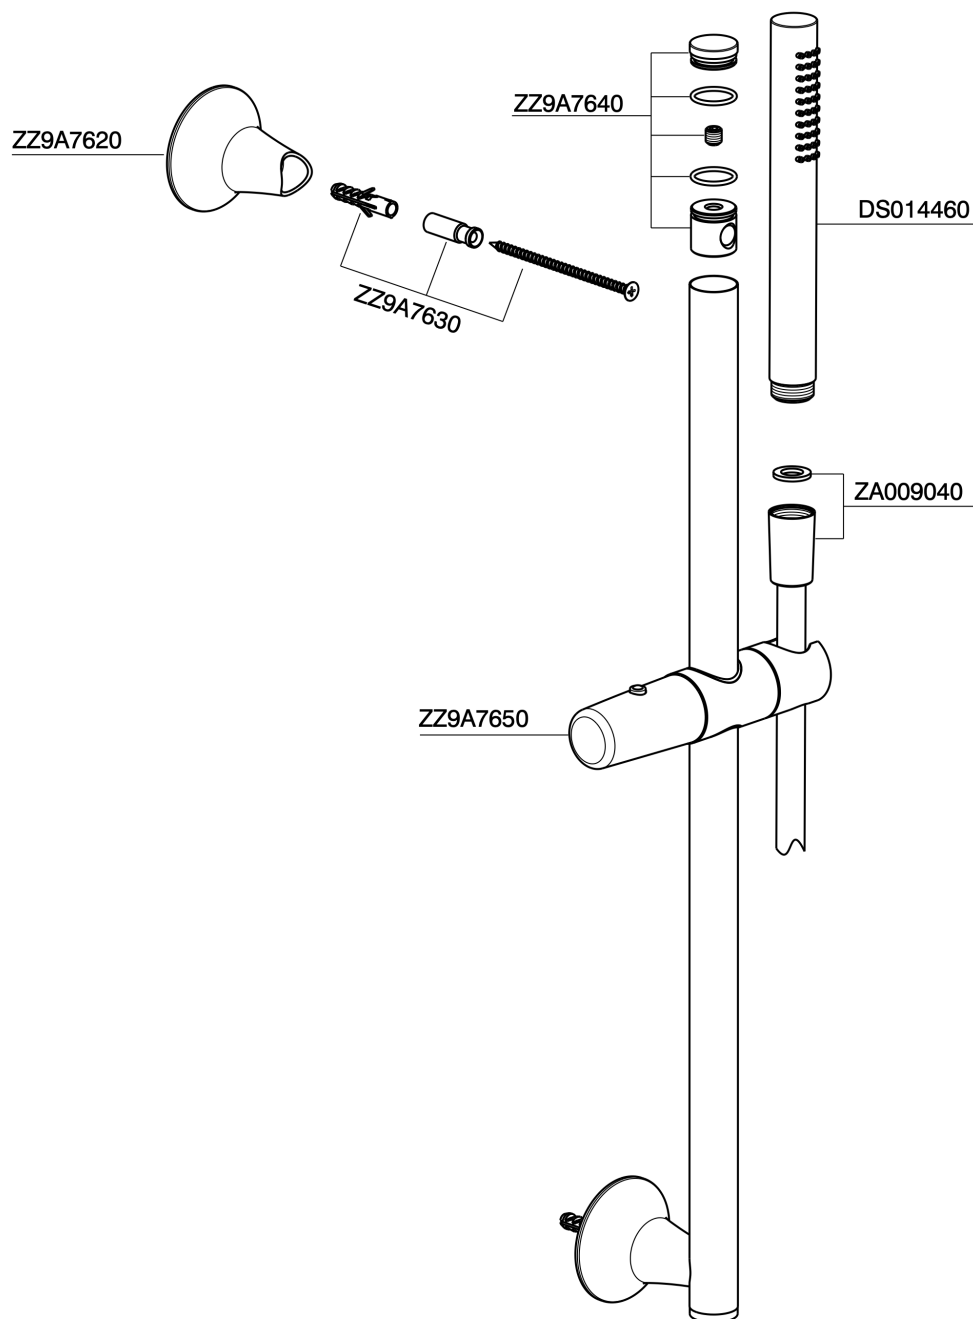

## Conjunto ducha barra corrediza VITA\_VI003111

MODELO **VI003111**

Conjunto ducha barra corrediza, barra 90 cm latón Ø24 con soporte corredizo Latón, duchita una función Ø 23 mm de Latón, flexible lisse SUPREME 150 cm

ACABADOS DISPONIBLES

-  **21** 21 Cromo
-  **40** 40 Negro Mate
-  **4Q** 4Q Blanco Mate

CARACTERÍSTICAS

## Conjunto ducha barra corrediza VITA\_VI003111

VI003111

<https://es.cisal.it/conjunto-ducha-barra-corrediza-vita-vi003111>

2025-01-05