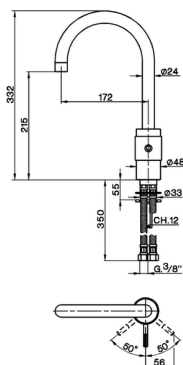

MODELO **ST000530**

Fregadero monomando, caño giratorio, latiguillos acero G.3/8"

ACABADOS DISPONIBLES

21 21 Cromo

2A 2A Niquel Satinado Cepillado

CARACTERÍSTICAS

Recambio Cartucho **ZZ93792000**

Cartucho Monomando 38 mm