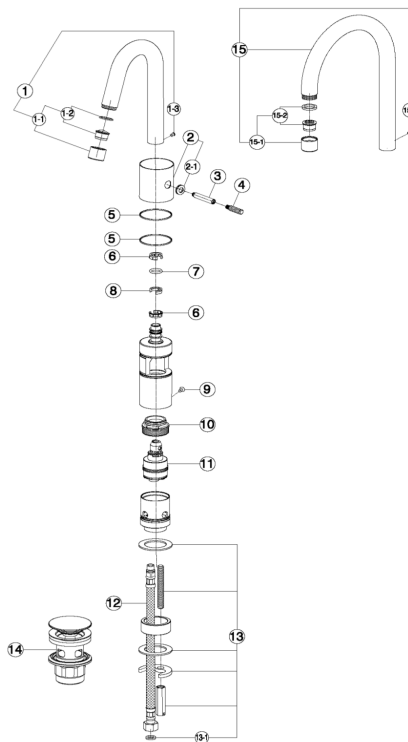

Fregadero monomando KITCHEN_ST000530

cisal

ST 00051 - ST 00053

NR.	DESCRIZIONE DESCRIPTION BESCHREIBUNG DESCRIPTION	N.CODICE CODE NO. WERSKNR. NR.CODE	NR.	DESCRIZIONE DESCRIPTION BESCHREIBUNG DESCRIPTION	N.CODICE CODE NO. WERSKNR. NR.CODE	NR.	DESCRIZIONE DESCRIPTION BESCHREIBUNG DESCRIPTION	N.CODICE CODE NO. WERSKNR. NR.CODE
1	Canna sagomata Ø24 interasse 108 Swinging spout 108 Ø24 Auslauf-Rohr-U-108 Ø24 Bec orientable 108 Ø24	ZZ937980	5	Rondella antifrizione Dichtung fuer Huelse Washer for covering tube Joint pour bague couverture	ZZ937940	13	Set installazione monocomando monoforo Installation set single hole Befestigungsset Set installation	ZZ928990
1-1	Aeratore M.22x1 IA Cascade Mousseur M.22x1 IA Cascade Perlator M.22x1 IA Cascade Mousseur M.22x1 IA Cascade	ZZ932830	6	Anello per canna Ring for spout Ring fuer Auslauf Bague pour bec	ZZ941020	13-1	Guarnizione fibra 3/8" Gasket rubber 3/8" Fiberdichtung 3/8" Joint en fibre 3/8"	ZZ926960
1-2	Cartuccia per aeratore M. 22x1 Cascade Mousseur cartridge M.22x1 Cascade Kart. f/Perlator M.22x1 Cascade Cartouche x mousseur M.22x1 Cascade	ZZ933390	7	O.R. 11 NBR 75 SH. O.R. 11 NBR 75 SH. O.R. 11 NBR 75 SH. O.R. 11 NBR 75 SH.	ZZ926900	14	Piletta Rapid 1 1/4" per lavabo Waste Rapid 1 1/4" for basin Ablauf Rapid 1 1/4" fuer Waschtisch Crépine Rapid 1 1/4" pour lavabo	ZA001620
1-3	Vite M.4x4,5 tc. tc. Screw M.4x4,5 Schraube M.4x4,5 Vis M.4x4,5	ZZ941010	8	Rondella antifrizione Dichtung fuer Huelse Washer for covering tube Joint pour bague couverture	ZZ941030	15	Canna alta Ø24 interasse 172 Swinging spout 172 Ø24 Auslauf-Rohr-U-172 Ø24 Bec orientable 172 Ø24	ZZ938000
2	Canotto copricartuccia Tube for escutcheon Huelse f.Abdeckkappe Canot couvre-cartouche	ZZ937890	9	Vite M.4x8 Screw M.4x8 Schraube M.4x8 Vis M.4x8	ZZ938030	15-1	Aeratore M.22x1 IA Cascade Mousseur M.22x1 IA Cascade Perlator M.22x1 IA Cascade Mousseur M.22x1 IA Cascade	ZZ932830
2-1	Guarnizione per canotto copricartuccia Gasket for tube for escutcheon Dichtung Huelse f.Abdeckkappe Joint pour canot couvre-cartouche	ZZ937900	10	Calotta bloccaggio cartuccia deviatore Nut 6-way ceramic diverter Mutter Ecrou de bloquage	ZZ936430	15-2	Cartuccia per aeratore M. 22x1 Cascade Mousseur cartridge M.22x1 Cascade Kart. f/Perlator M.22x1 Cascade Cartouche x mousseur M.22x1 Cascade	ZZ933390
3	Asta leva monocomando Rod for Lever Stange fuer Hebel Tige levier mitigeur	ZZ937910	11	Cartuccia monocomando Mixing valve Kartusche Cartouche mitigeurs	ZZ937920	15-3	Vite M.4x4,5 tc. tc. Screw M.4x4,5 Schraube M.4x4,5 Vis M.4x4,5	ZZ941010
4	Terminale leva "LS" Knob for lever "LS" Design Griffelement "LS" Embout levier "LS"	LS010000	12	Flessibile M.11x1 3/8" L.365 Flex M.11x1 3/8" L.365 Anschluss Schlauch M.11x1 3/8" L.365 Flex M.11x1 3/8" L.365	ZZ928420			

ST000530

<https://es.cisal.it/fregadero-monocomando-kitchen-st000530>

2025-12-06