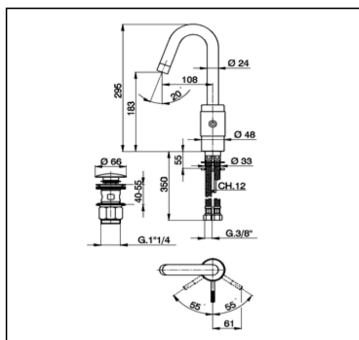

Cartucho Monomando 38 mm

Fregadero monomando KITCHEN_ST000530

cisal

ST 00051 - ST 00053

NR.	DESCRIZIONE DESCRIPTION BESCHREIBUNG DESCRIPTION	N.CODICE CODE NO. WERSKNR. NR.CODE	NR.	DESCRIZIONE DESCRIPTION BESCHREIBUNG DESCRIPTION	N.CODICE CODE NO. WERSKNR. NR.CODE	NR.	DESCRIZIONE DESCRIPTION BESCHREIBUNG DESCRIPTION	N.CODICE CODE NO. WERSKNR. NR.CODE
1	Canna sagomata Ø24 interasse 108 Swinging spout 108 Ø24 Auslauf-Rohr-U-108 Ø24 Bec orientable 108 Ø24	ZZ937980	5	Rondella antifrizione Dichtung fuer Huelse Washer for covering tube Joint pour bague couverture	ZZ937940	13	Set installazione monocomando monoforo Installation set single hole Befestigungsset Set installation	ZZ928990
1-1	Aeratore M.22x1 IA Cascade Mousseur M.22x1 IA Cascade Perlator M.22x1 IA Cascade Mousseur M.22x1 IA Cascade	ZZ932830	6	Anello per canna Ring for spout Ring fuer Auslauf Bague pour bec	ZZ941020	13-1	Guarnizione fibra 3/8" Gasket rubber 3/8" Fiberdichtung 3/8" Joint en fibre 3/8"	ZZ926960
1-2	Cartuccia per aeratore M. 22x1 Cascade Mousseur cartridge M.22x1 Cascade Kart. f/Perlator M.22x1 Cascade Cartouche x mousseur M.22x1 Cascade	ZZ933390	7	O.R. 11 NBR 75 SH. O.R. 11 NBR 75 SH. O.R. 11 NBR 75 SH. O.R. 11 NBR 75 SH.	ZZ926900	14	Piletta Rapid 1 1/4" per lavabo Waste Rapid 1 1/4" for basin Ablauf Rapid 1 1/4" fuer Waschtisch Crépine Rapid 1 1/4" pour lavabo	ZA001620
1-3	Vite M.4x4,5 tc. tc. Screw M.4x4,5 Schraube M.4x4,5 Vis M.4x4,5	ZZ941010	8	Rondella antifrizione Dichtung fuer Huelse Washer for covering tube Joint pour bague couverture	ZZ941030	15	Canna alta Ø24 interasse 172 Swinging spout 172 Ø24 Auslauf-Rohr-U-172 Ø24 Bec orientable 172 Ø24	ZZ938000
2	Canotto copricartuccia Tube for escutcheon Huelse f.Abdeckkappe Canot couvre-cartouche	ZZ937890	9	Vite M.4x8 Screw M.4x8 Schraube M.4x8 Vis M.4x8	ZZ938030	15-1	Aeratore M.22x1 IA Cascade Mousseur M.22x1 IA Cascade Perlator M.22x1 IA Cascade Mousseur M.22x1 IA Cascade	ZZ932830
2-1	Guarnizione per canotto copricartuccia Gasket for tube for escutcheon Dichtung Huelse f.Abdeckkappe Joint pour canot couvre-cartouche	ZZ937900	10	Calotta bloccaggio cartuccia deviatore Nut 6-way ceramic diverter Mutter Ecrou de bloquage	ZZ936430	15-2	Cartuccia per aeratore M. 22x1 Cascade Mousseur cartridge M.22x1 Cascade Kart. f/Perlator M.22x1 Cascade Cartouche x mousseur M.22x1 Cascade	ZZ933390
3	Asta leva monocomando Rod for Lever Stange fuer Hebel Tige levier mitigeur	ZZ937910	11	Cartuccia monocomando Mixing valve Kartusche Cartouche mitigeurs	ZZ937920	15-3	Vite M.4x4,5 tc. tc. Screw M.4x4,5 Schraube M.4x4,5 Vis M.4x4,5	ZZ941010
4	Terminale leva "LS" Knob for lever "LS" Design Griffelement "LS" Embout levier "LS"	LS010000	12	Flessibile M.11x1 3/8" L.365 Flex M.11x1 3/8" L.365 Anschluss Schlauch M.11x1 3/8" L.365 Flex M.11x1 3/8" L.365	ZZ928420			