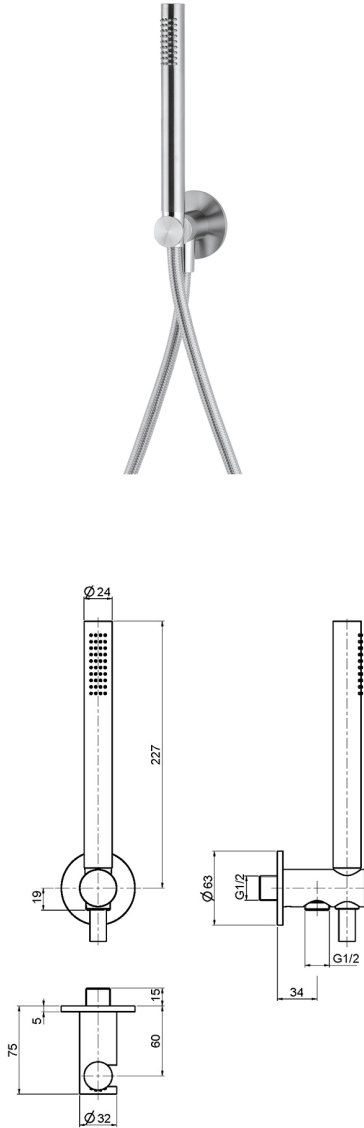

Conjunto ducha duplex Xion XION_DS018300

MODELO **DS018300**

Conjunto ducha duplex, soporte duchita mural con toma de agua, duchita una función, flexible inox 150 cm, Inox AISI 316L

ACABADOS DISPONIBLES

- **D1** D1 Inox Cepillado
- **5H** 5H Dark Brass Brushed
- **5L** 5L Brushed Black Titanium
- **5N** 5N Oro Rosa Cepillado

CARACTERÍSTICAS

2026-06-15