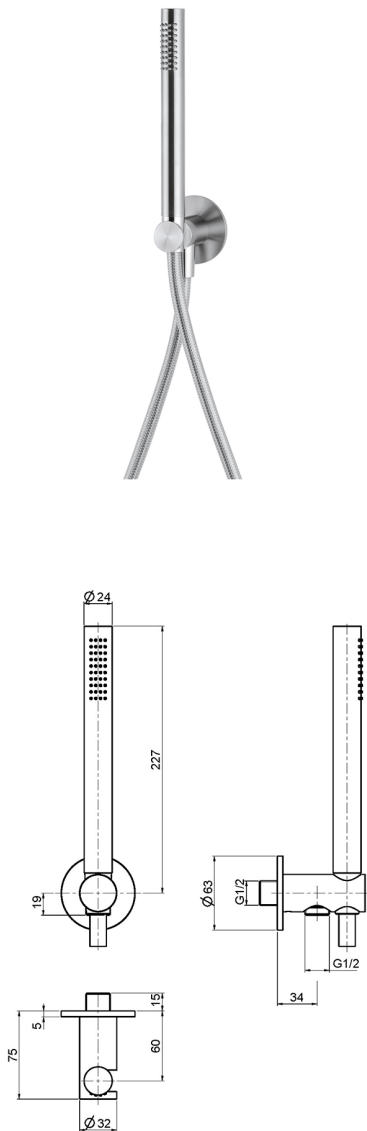

Conjunto ducha duplex Xion XION_DS018300

MODELO **DS018300**

Conjunto ducha duplex, soporte duchita mural con toma de agua, duchita una función, flexible inox 150 cm, Inox AISI 316L

ACABADOS DISPONIBLES

- **D1** D1 Inox Cepillado
- **5H** 5H Dark Brass Brushed
- **5L** 5L Brushed Black Titanium
- **5N** 5N Oro Rosa Cepillado

CARACTERÍSTICAS

2026-06-15