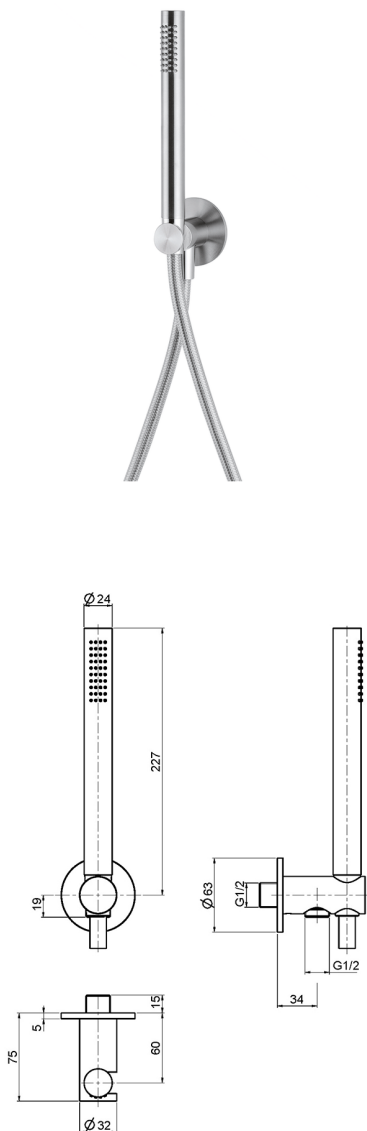

Conjunto ducha duplex Xion XION_DS018300

MODELO **DS018300**

Conjunto ducha duplex, soporte duchita mural con toma de agua, duchita una función, flexible inox 150 cm, Inox AISI 316L

ACABADOS DISPONIBLES

- **D1** D1 Inox Cepillado
- **5H** 5H Dark Brass Brushed
- **5L** 5L Brushed Black Titanium
- **5N** 5N Oro Rosa Cepillado

CARACTERÍSTICAS

2026-04-30