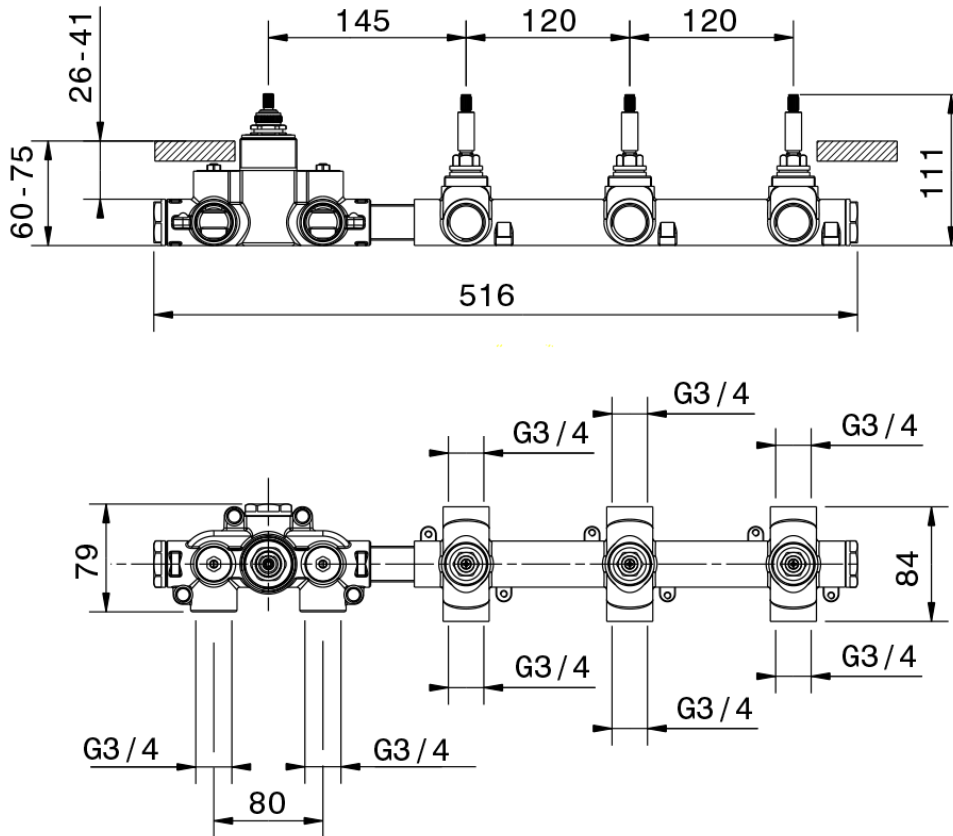

## Parte externa termostático ducha 3 funciones SMOOTH X32\_X300R300

X300R300

<https://es.cisal.it/parte-externa-termostatico-ducha-3-funciones-smooth-x32-x300r300>

ZA00V300

<https://es.cisal.it/parte-empotrada-termostatico-3-funciones-empotrado-za00v300>

ZA00R300

<https://es.cisal.it/parte-empotrada-termostatico-3-funciones-empotrado-za00r300>

2024-12-22