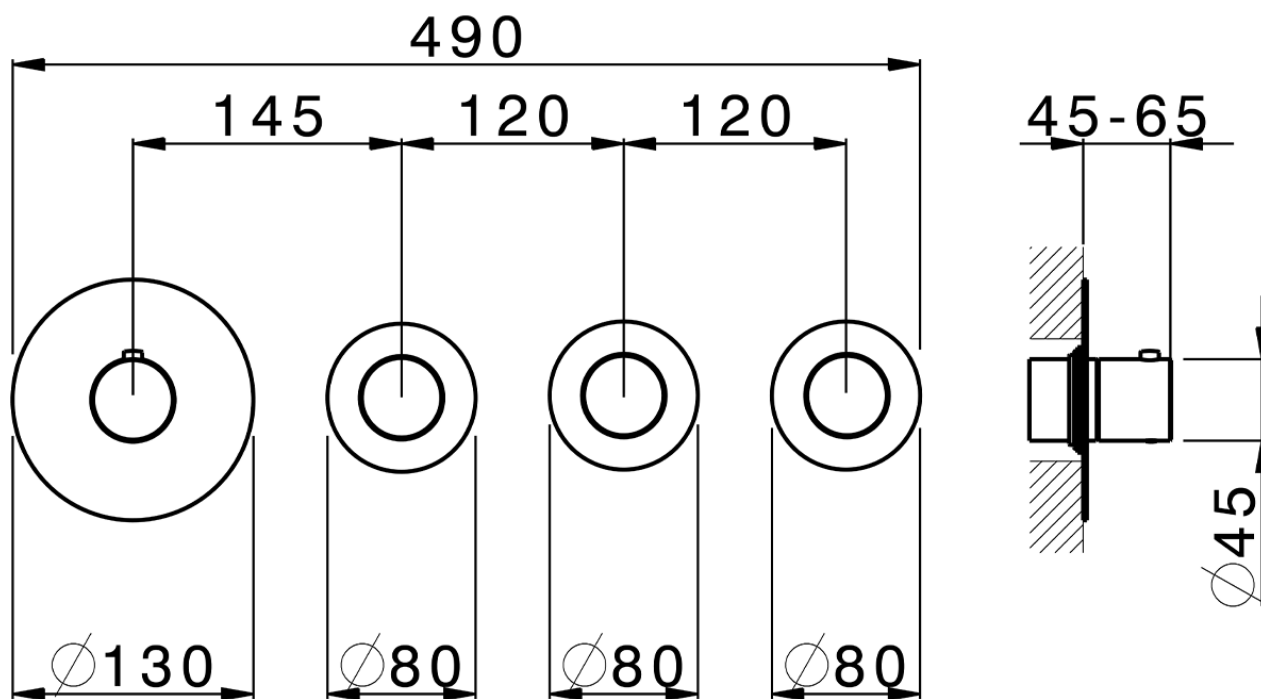

## Parte externa termostático ducha 3 funciones SMOOTH X32\_X300R300

X300R300

<https://es.cisal.it/parte-externa-termostatico-ducha-3-funciones-smooth-x32-x300r300>

ZA00V300

<https://es.cisal.it/parte-empotrada-termostatico-3-funciones-empotrado-za00v300>

ZA00R300

<https://es.cisal.it/parte-empotrada-termostatico-3-funciones-empotrado-za00r300>

2024-12-22