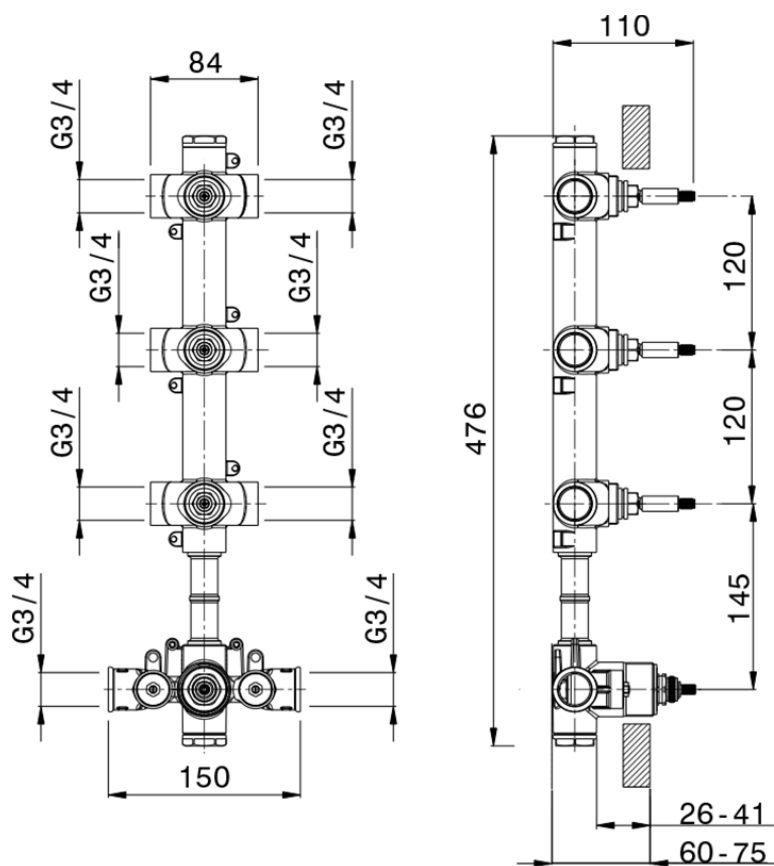

## Parte externa termostático ducha 3 funciones SMOOTH X32\_X300R300

X300R300

<https://es.cisal.it/parte-externa-termostatico-ducha-3-funciones-smooth-x32-x300r300>

ZA00V300

<https://es.cisal.it/parte-empotrada-termostatico-3-funciones-empotrado-za00v300>

ZA00R300

<https://es.cisal.it/parte-empotrada-termostatico-3-funciones-empotrado-za00r300>

2024-12-22