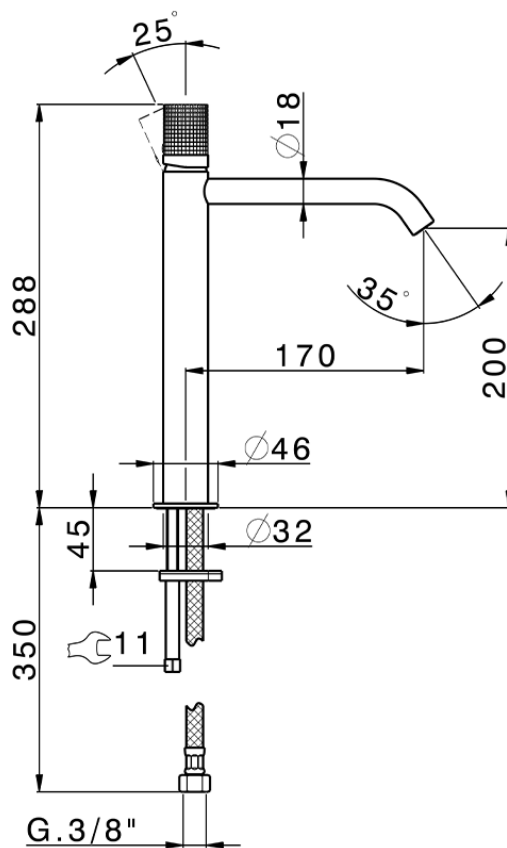

Lavabo monomando alto NUANCE X32_X1003544

X1003544

<https://es.cisal.it/lavabo-monomando-alto-nuance-x32x1003544>

2024-09-19