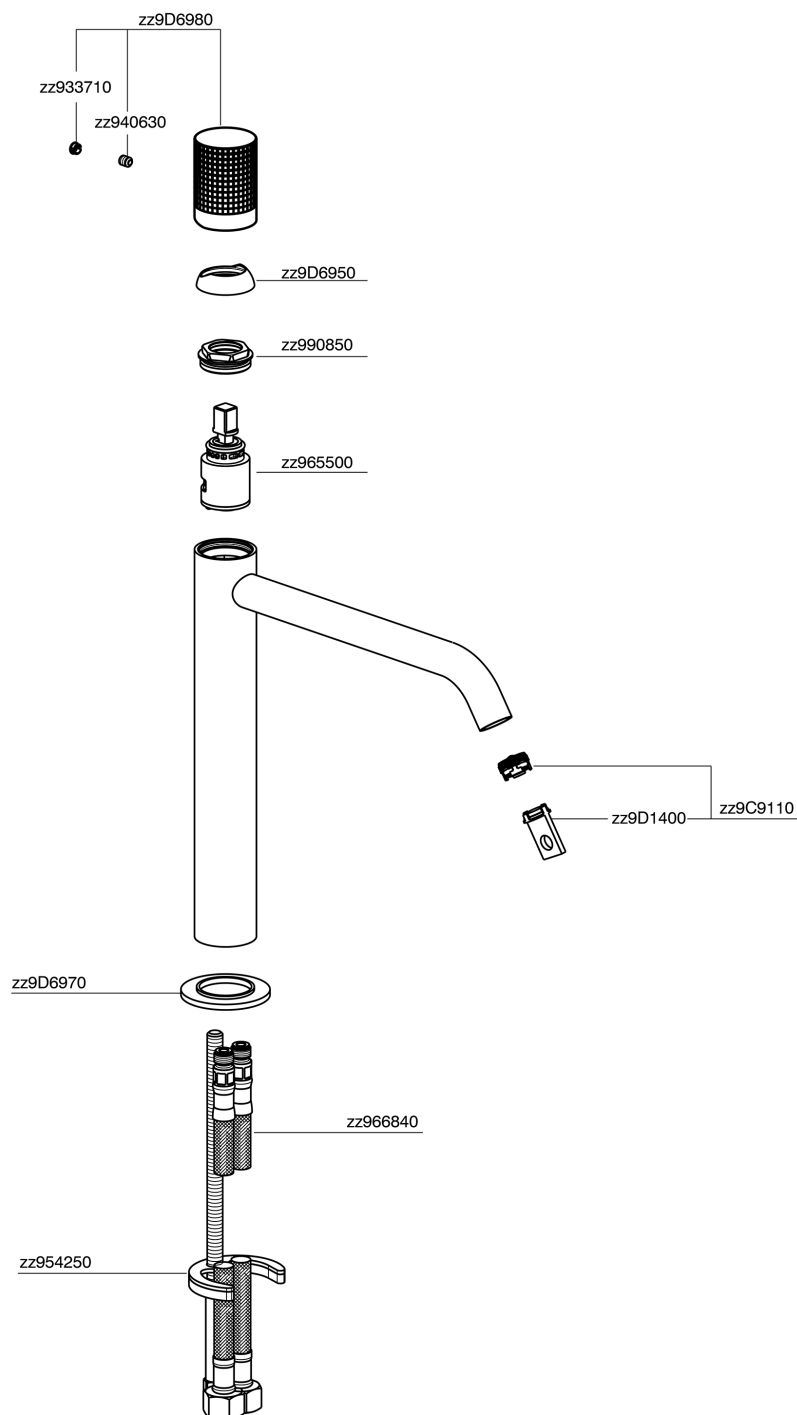

Lavabo monomando alto NUANCE X32_X1003544

X1003544

<https://es.cisal.it/lavabo-monomando-alto-nuance-x32x1003544>

2024-09-19