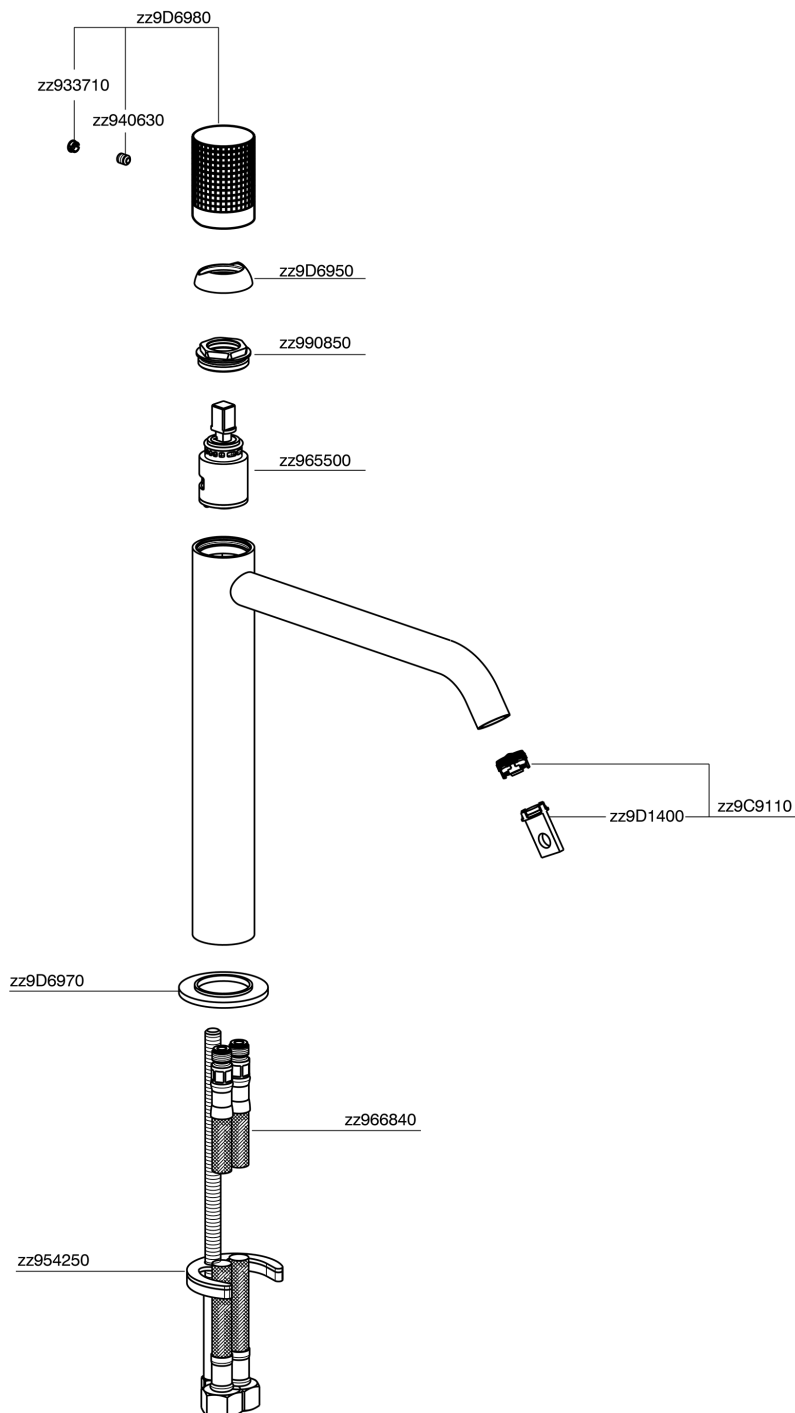

## Lavabo monomando alto NUANCE X32\_X1003544

MODELO **X1003544**

Lavabo monomando alto, sin desagüe automático, latiguillos acero G.3/8", Inox AISI 316L

ACABADOS DISPONIBLES

**5H** 5H Dark Brass Brushed

**5L** 5L Brushed Black Titanium

**5N** 5N Oro Rosa Cepillado

**D1** D1 Inox Cepillado

CARACTERÍSTICAS

Recambio Cartucho **ZZ96550000**

**Cartucho Monomando 25 mm**

## Lavabo monomando alto NUANCE X32\_X1003544

X1003544

<https://es.cisal.it/lavabo-monomando-alto-nuance-x32x1003544>

2024-09-19