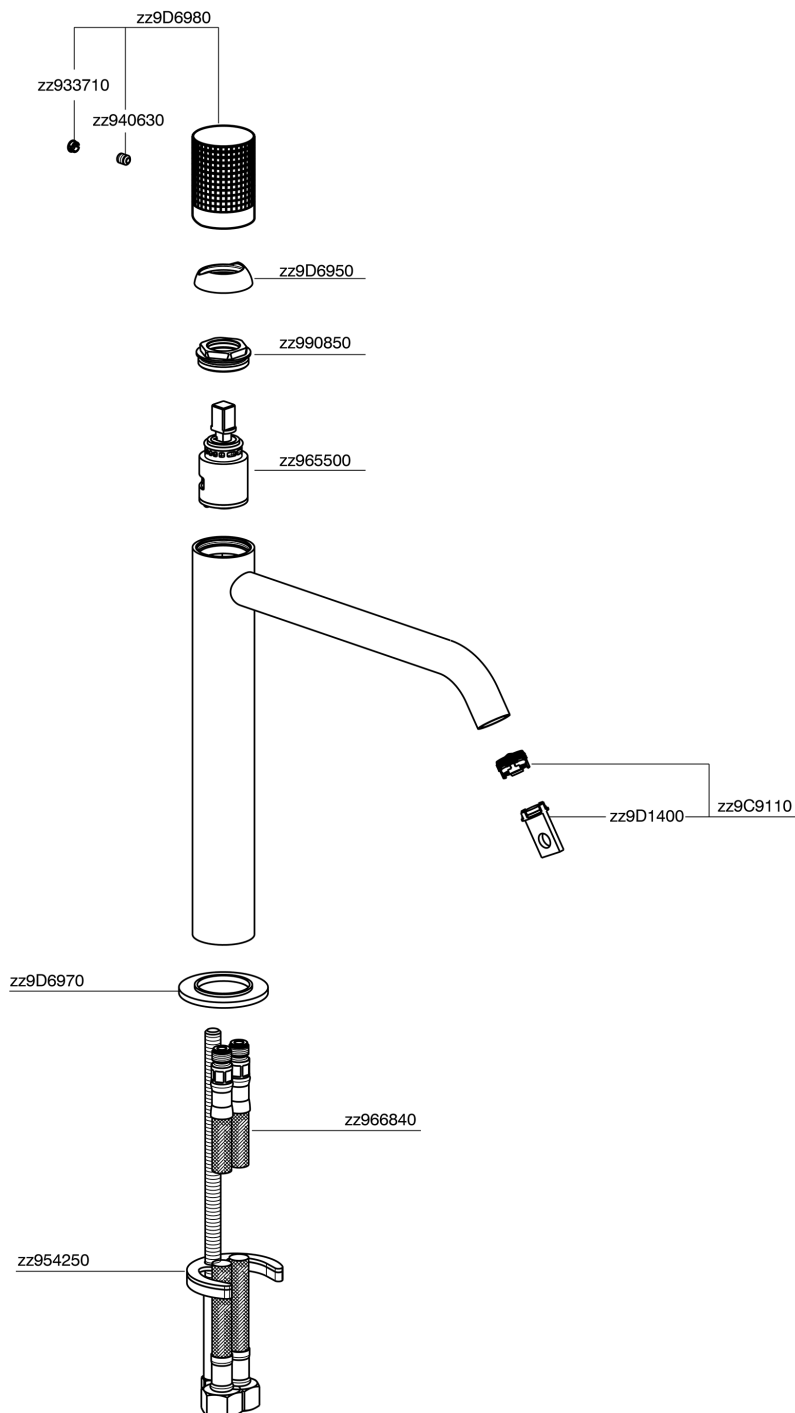

## Lavabo monomando alto NUANCE X32\_X1003544

MODELO **X1003544**

Lavabo monomando alto, sin desagüe automático, latiguillos acero G.3/8", Inox AISI 316L

ACABADOS DISPONIBLES

**5H** 5H Dark Brass Brushed

**5L** 5L Brushed Black Titanium

**5N** 5N Oro Rosa Cepillado

**D1** D1 Inox Cepillado

CARACTERÍSTICAS

Recambio Cartucho **ZZ96550000**

**Cartucho Monomando 25 mm**

## Lavabo monomando alto NUANCE X32\_X1003544

X1003544

<https://es.cisal.it/lavabo-monomando-alto-nuance-x32x1003544>

2024-09-16