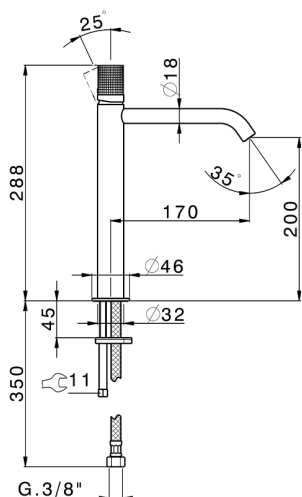

## Lavabo monomando alto NUANCE X32\_X1003544

MODELO **X1003544**

Lavabo monomando alto, sin desagüe automático, latiguillos acero G.3/8", Inox AISI 316L

ACABADOS DISPONIBLES

**5H** 5H Dark Brass Brushed

**5L** 5L Brushed Black Titanium

**5N** 5N Oro Rosa Cepillado

**D1** D1 Inox Cepillado

CARACTERÍSTICAS

Recambio Cartucho **ZZ96550000**

**Cartucho Monomando 25 mm**