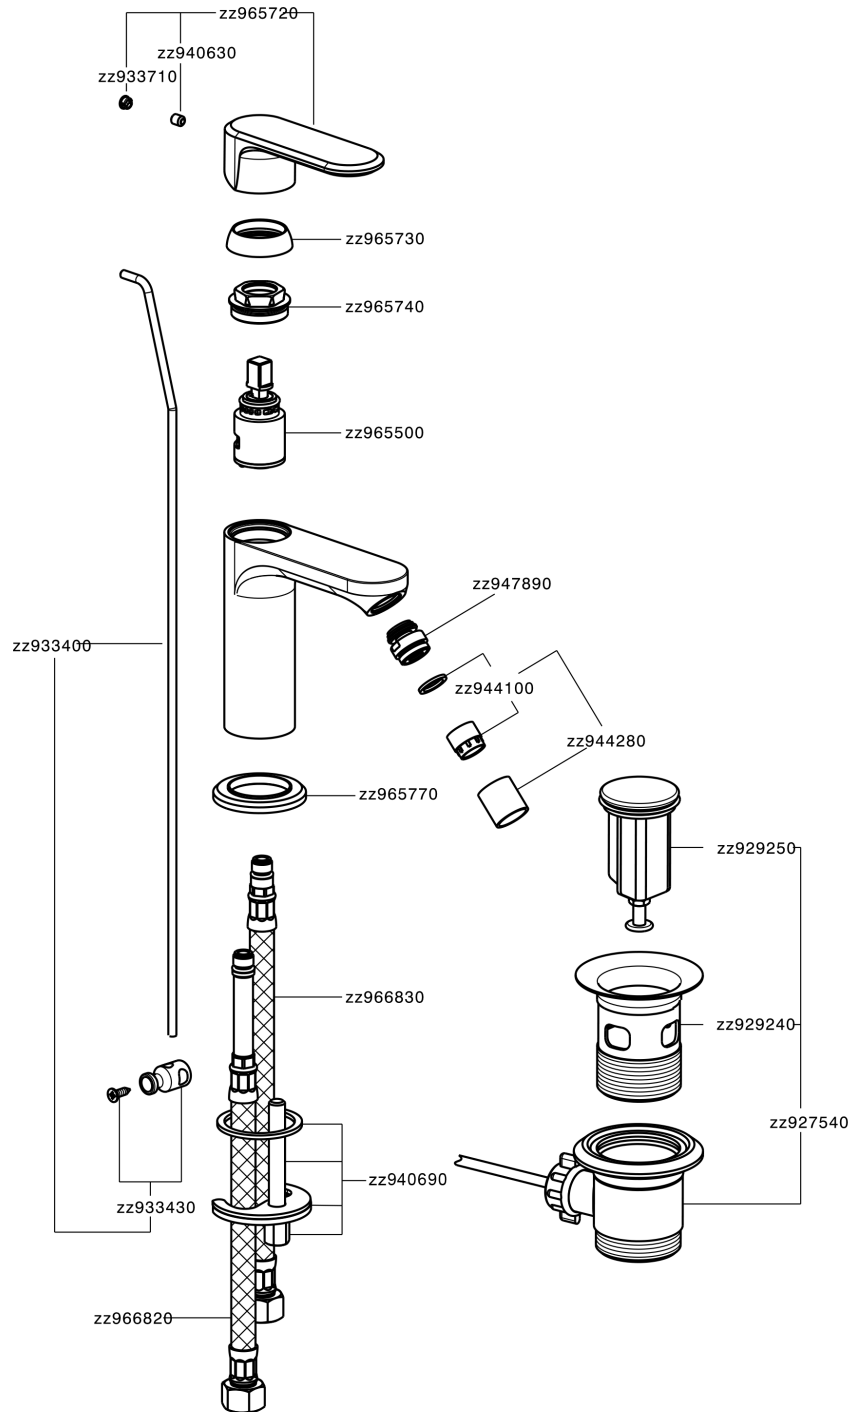

Bidé monomando LINEAVIVA_LV000550

MODELO **LV000550**

Bidé monomando, con desagüe automático 1" 1/4, latiguillos acero G.3/8"

ACABADOS DISPONIBLES

21 21 Cromo

2B 2B Niquel Brillo

2F 2F Niquel Cepillado

40 40 Negro Mate

4Q 4Q Blanco Mate

CARACTERÍSTICAS

Recambio Cartucho **ZZ96550000**

Cartucho Monomando 25 mm

Bidé monomando LINEAVIVA_LV000550

LV000550

<https://es.cisal.it/bide-monomando-lineaviva-lv000550>

2024-12-03