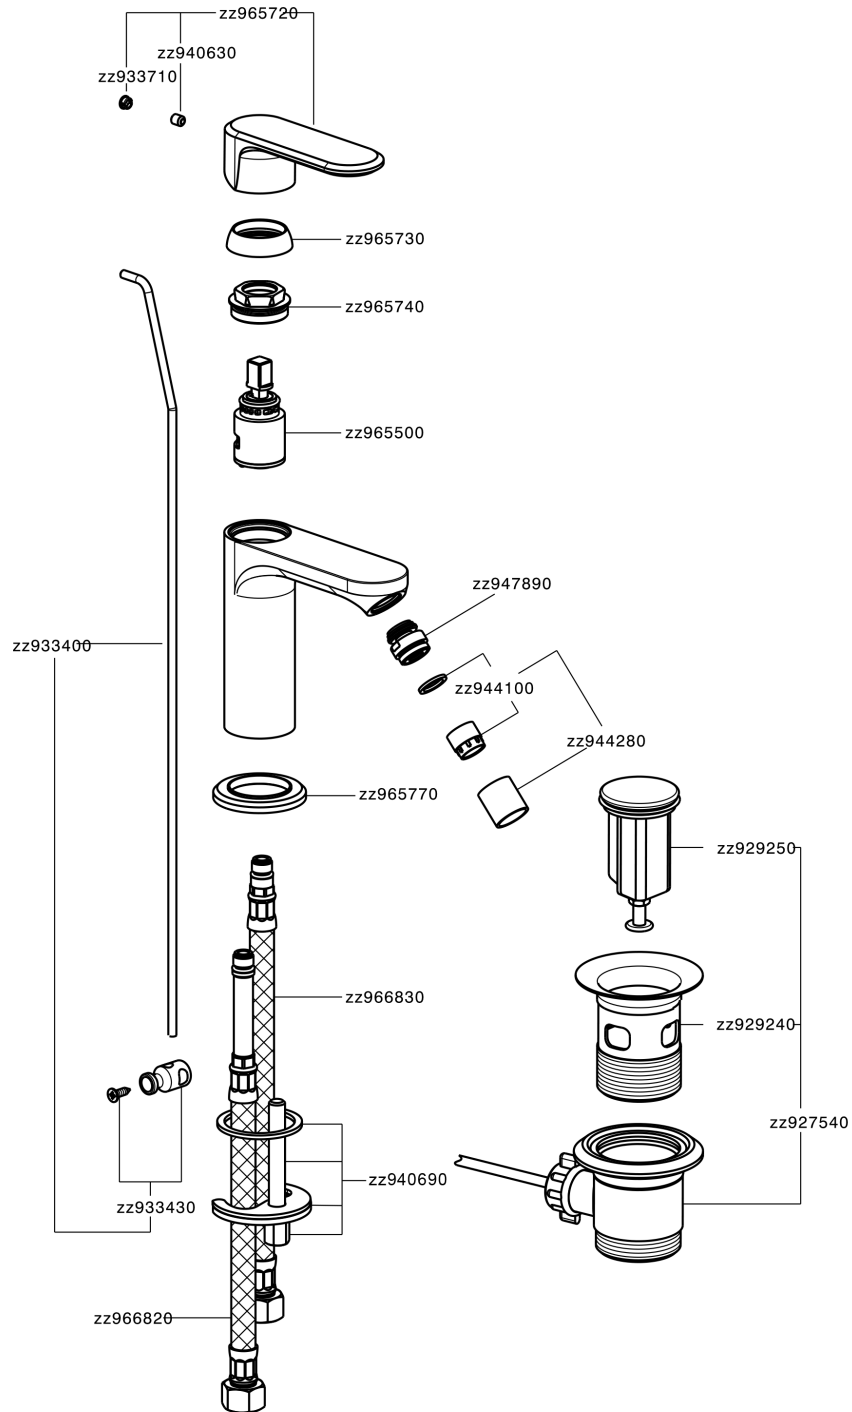

Bidé monomando LINEAVIVA_LV000550

MODELO **LV000550**

Bidé monomando, con desagüe automático 1" 1/4, latiguillos acero G.3/8"

ACABADOS DISPONIBLES

-  **21** 21 Cromo
-  **2B** 2B Niquel Brillo
-  **2F** 2F Niquel Cepillado
-  **40** 40 Negro Mate
-  **4Q** 4Q Blanco Mate

CARACTERÍSTICAS

Recambio Cartucho **ZZ96550000**

Cartucho Monomando 25 mm

Bidé monomando LINEAVIVA_LV000550

LV000550

<https://es.cisal.it/bide-monomando-lineaviva-lv000550>

2024-11-22