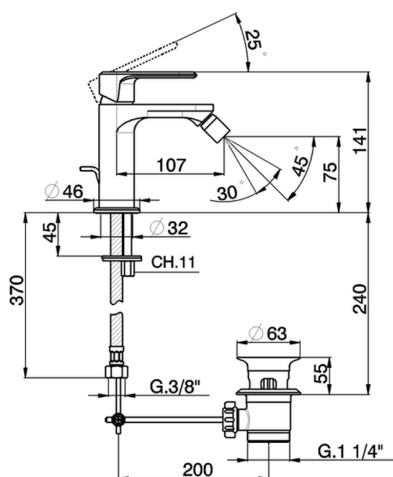

Bidé monomando LINEAVIVA_LV000550

MODELO **LV000550**

Bidé monomando, con desagüe automático 1" 1/4, latiguillos acero G.3/8"

ACABADOS DISPONIBLES

-  **21** 21 Cromo
-  **2B** 2B Niquel Brillo
-  **2F** 2F Niquel Cepillado
-  **40** 40 Negro Mate
-  **4Q** 4Q Blanco Mate

CARACTERÍSTICAS

Recambio Cartucho **ZZ96550000**

Cartucho Monomando 25 mm

Bidé monomando LINEAVIVA_LV000550

LV000550

<https://es.cisal.it/bide-monomando-lineaviva-lv000550>

2024-11-22