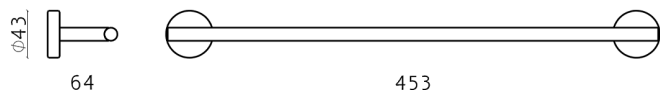

## Toallero XION\_XI090105

MODELO **XI090105**

Toallero,Inox AISI 304

ACABADOS DISPONIBLES

 **D1** D1 Inox Cepillado

CARACTERÍSTICAS

2025-01-15