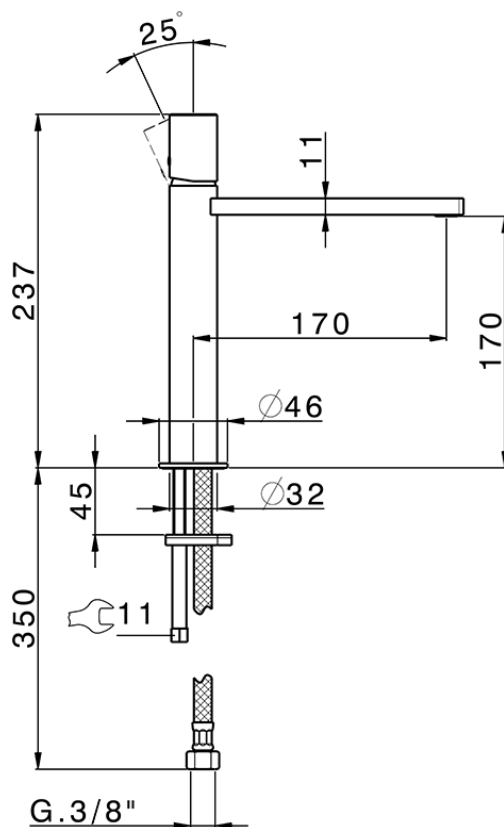

Lavabo monomando medio SMOOTH X32_X4001504

X4001504

<https://es.cisal.it/lavabo-monomando-medio-smooth-x32-x4001504>

2024-11-23