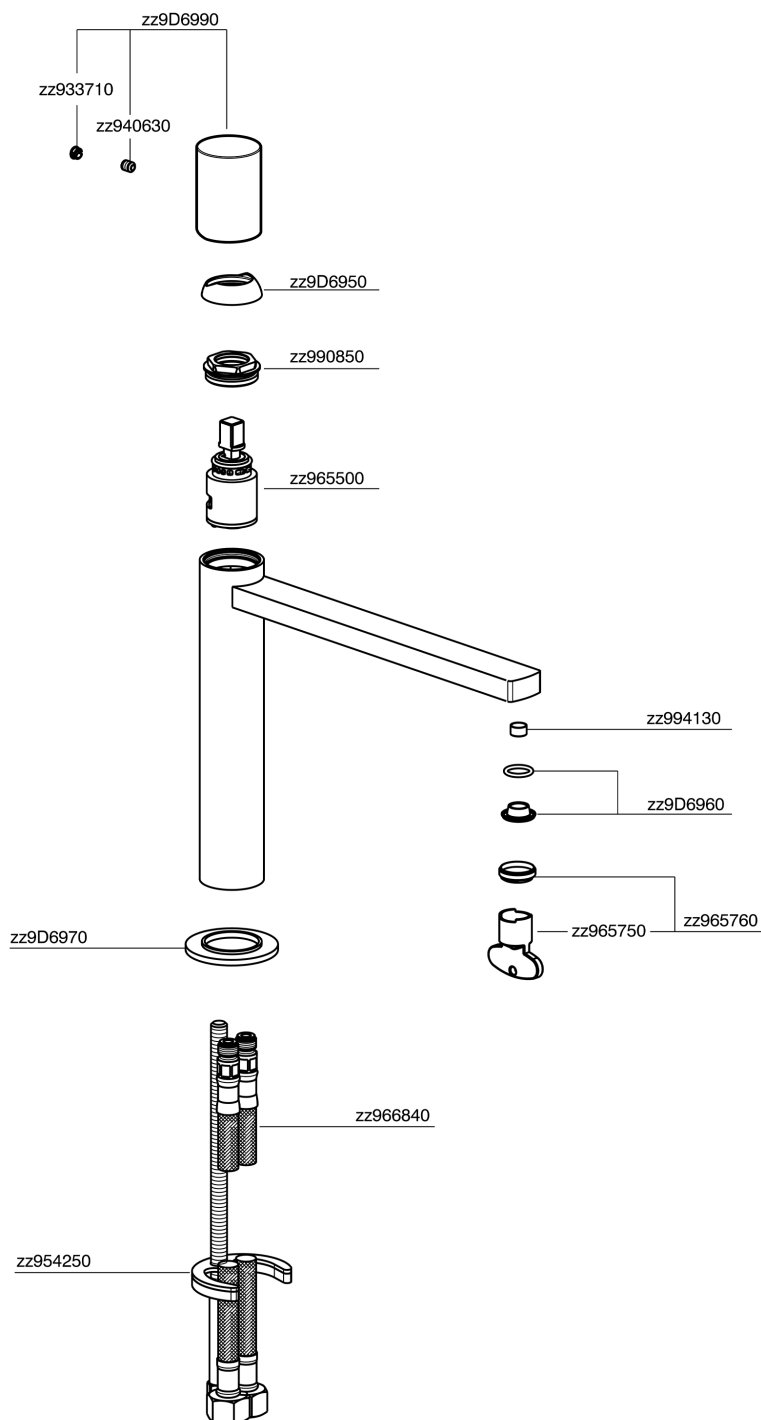

Lavabo monomando medio SMOOTH X32_X4001504

X4001504

<https://es.cisal.it/lavabo-monomando-medio-smooth-x32-x4001504>

2024-11-23