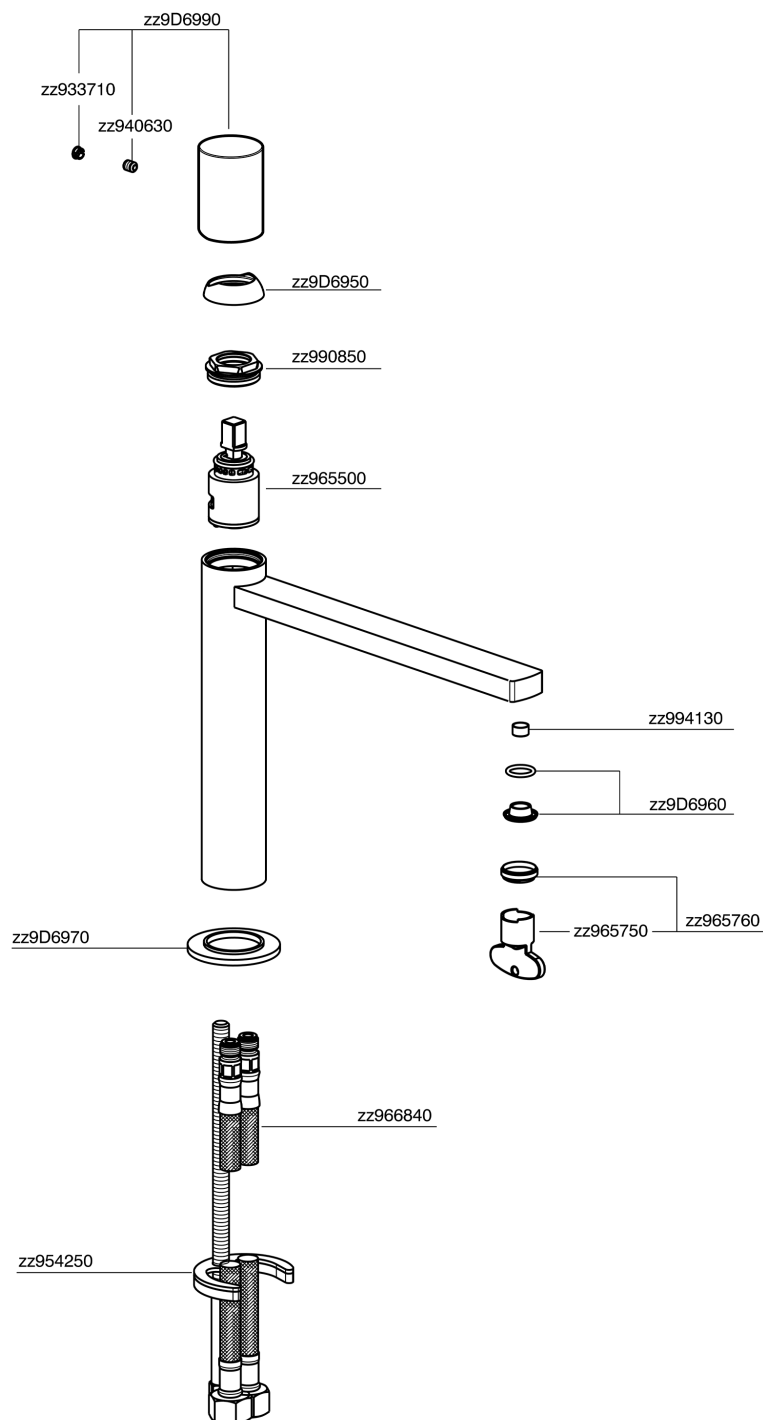

## Lavabo monomando medio SMOOTH X32\_X4001504

MODELO **X4001504**

Lavabo monomando medio, sin desagüe automático, latiguillos acero G.3/8", con palanca lisa, Inox AISI 316L

### CARACTERÍSTICAS

Recambio Cartucho **ZZ96550000**

**Cartucho Monomando 25 mm**

## Lavabo monomando medio SMOOTH X32\_X4001504

X4001504

<https://es.cisal.it/lavabo-monomando-medio-smooth-x32-x4001504>

2024-11-23