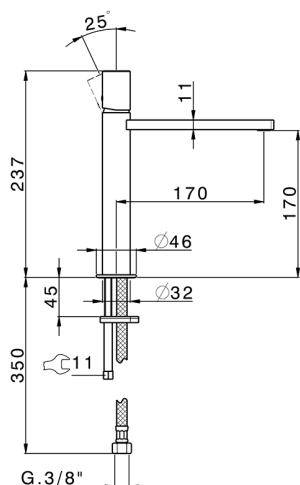

## Lavabo monomando medio SMOOTH X32\_X4001504

MODELO **X4001504**

Lavabo monomando medio, sin desagüe automático, latiguillos acero G.3/8", con palanca lisa, Inox AISI 316L

### CARACTERÍSTICAS

Recambio Cartucho **ZZ96550000**

**Cartucho Monomando 25 mm**